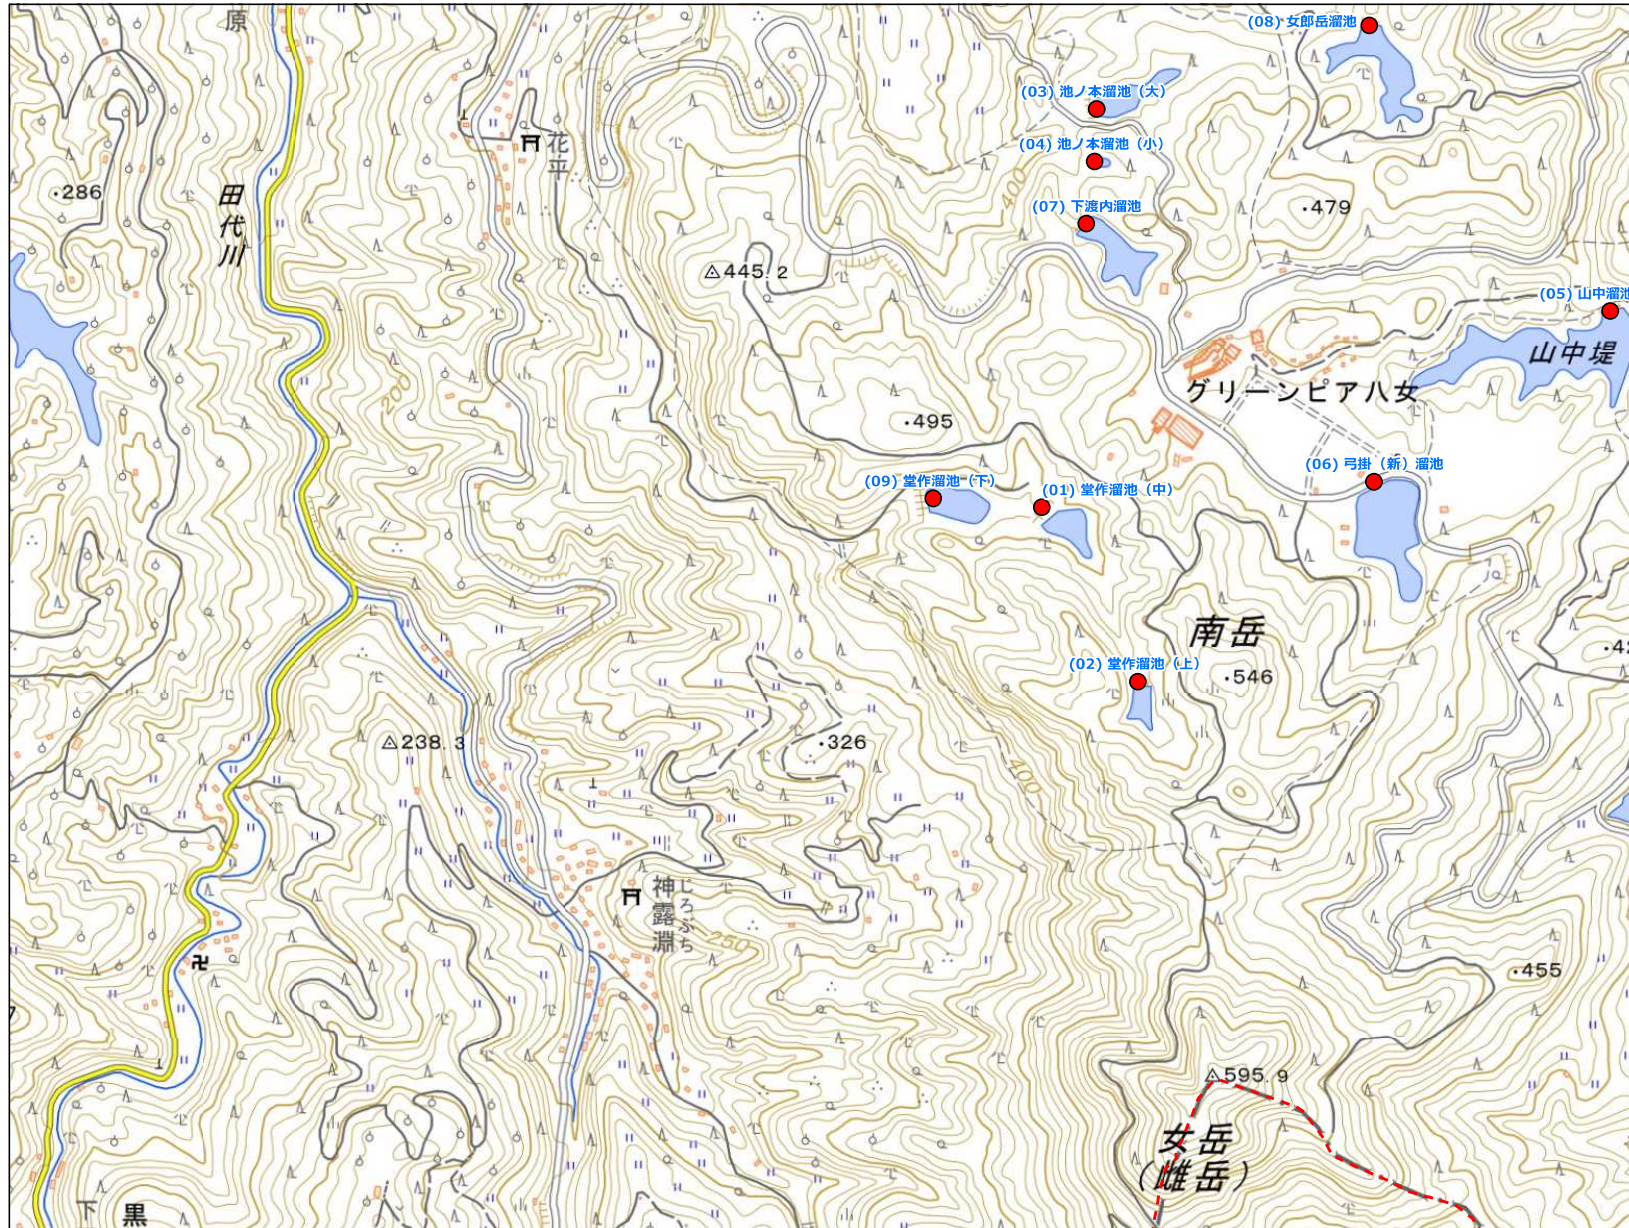

八女市 G4
1:10,000

No ため池名
(01) 串毛溜池

令和元年8月
水土里ネット福岡作成

「この地図は、国土地理院長の承認を得て、同院発行の電子地形図25000を複製したものである。（承認番号 令元情複、第537号）」

【連絡先】

八女市 農業振興課 TEL : 0943-23-1119

福岡県 ため池 位置図

八女市 G5
1:10,000

- No ため池名
- (01) 堂作溜池 (中)
 - (02) 堂作溜池 (上)
 - (03) 池ノ本溜池 (大)
 - (04) 池ノ本溜池 (小)
 - (05) 山中溜池
 - (06) 弓掛 (新) 溜池
 - (07) 下渡内溜池
 - (08) 女郎岳溜池
 - (09) 堂作溜池 (下)

令和元年8月 水土里ネット福岡作成

「この地図は、国土地理院長の承認を得て、同院発行の電子地形図25000を複製したものである。(承認番号 令元情複、第537号)」