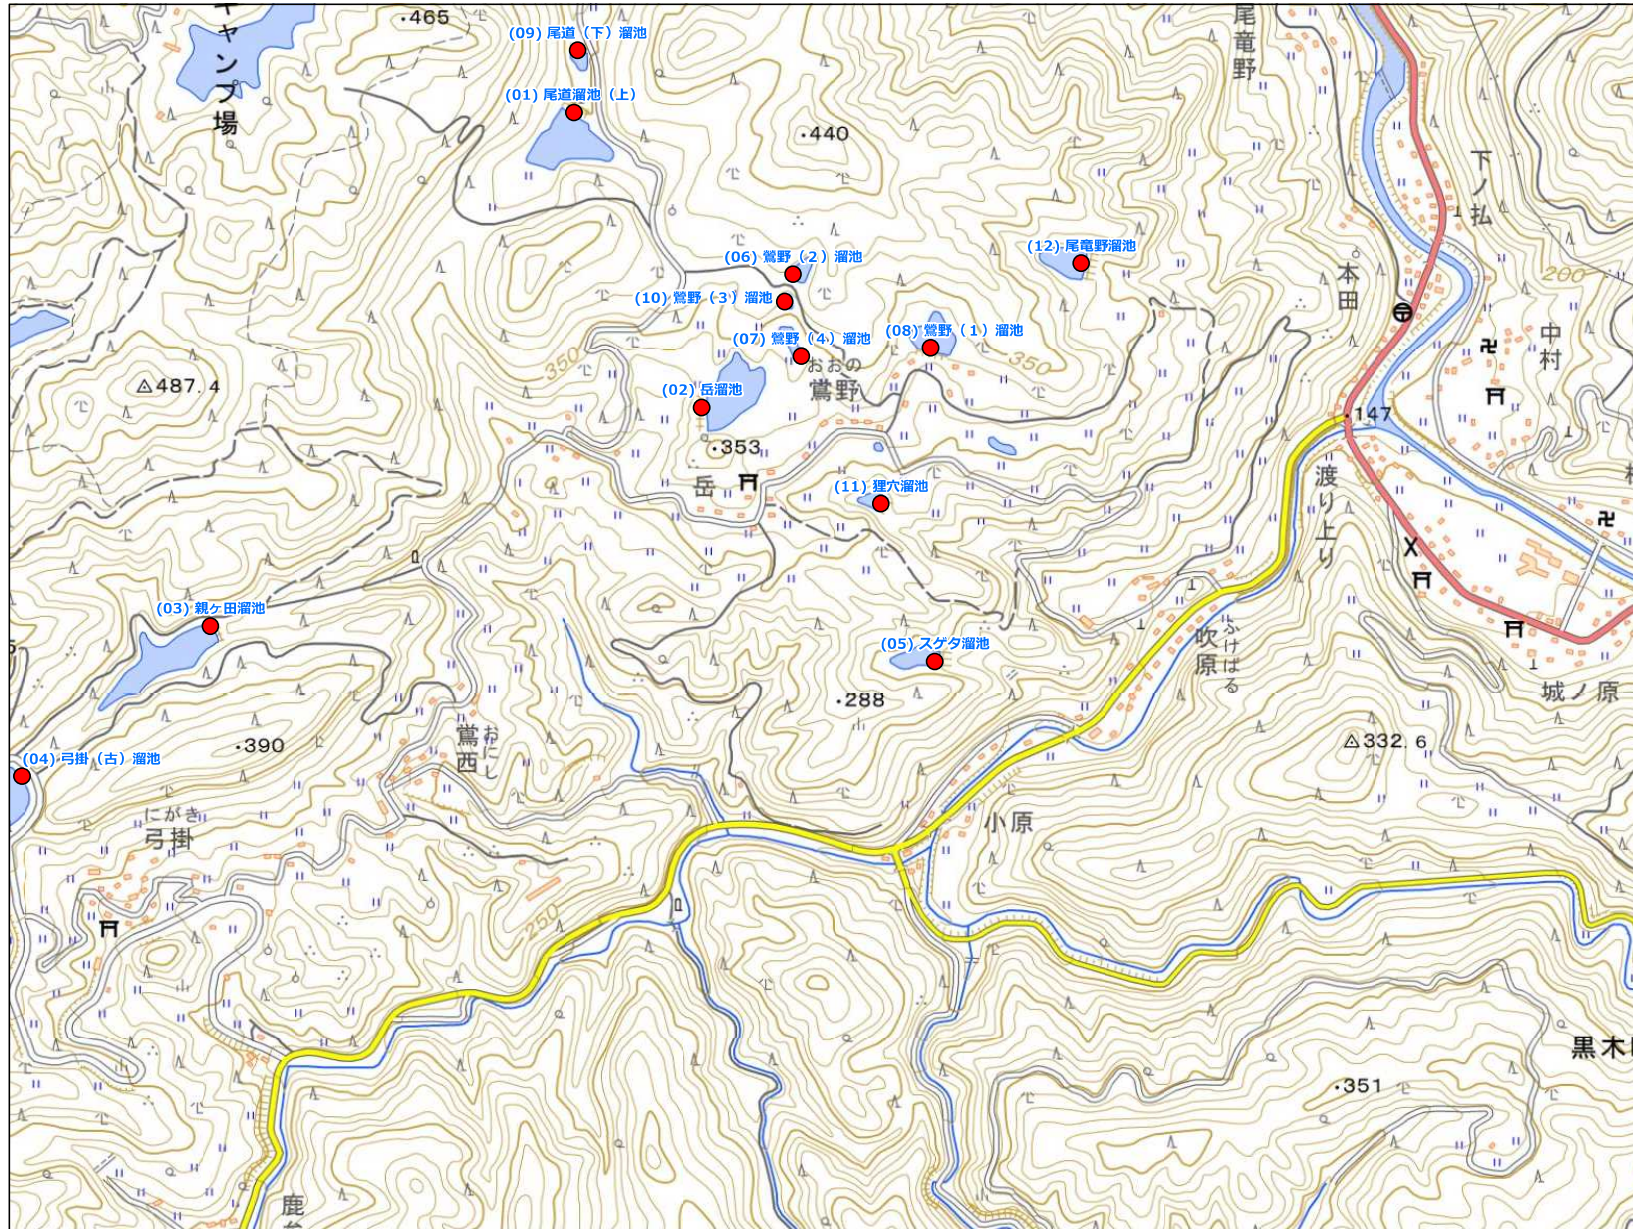

- No ため池名
- (01) 堂作溜池 (中)
 - (02) 堂作溜池 (上)
 - (03) 池ノ本溜池 (大)
 - (04) 池ノ本溜池 (小)
 - (05) 山中溜池
 - (06) 弓掛 (新) 溜池
 - (07) 下渡内溜池
 - (08) 女郎岳溜池
 - (09) 堂作溜池 (下)

令和元年8月 水土里ネット福岡作成

「この地図は、国土地理院長の承認を得て、同院発行の電子地形図25000を複製したものである。(承認番号 令元情複、第537号)」

【連絡先】

八女市 農業振興課 TEL : 0943-23-1119

福岡県 ため池 位置図

八女市 G6
1:10,000

- No ため池名
- (01) 尾道溜池(上)
 - (02) 岳溜池
 - (03) 親ヶ田溜池
 - (04) 弓掛(古)溜池
 - (05) スゲタ溜池
 - (06) 鶯野(2)溜池
 - (07) 鶯野(4)溜池
 - (08) 鶯野(1)溜池
 - (09) 尾道(下)溜池
 - (10) 鶯野(3)溜池
 - (11) 狸穴溜池
 - (12) 尾電野溜池