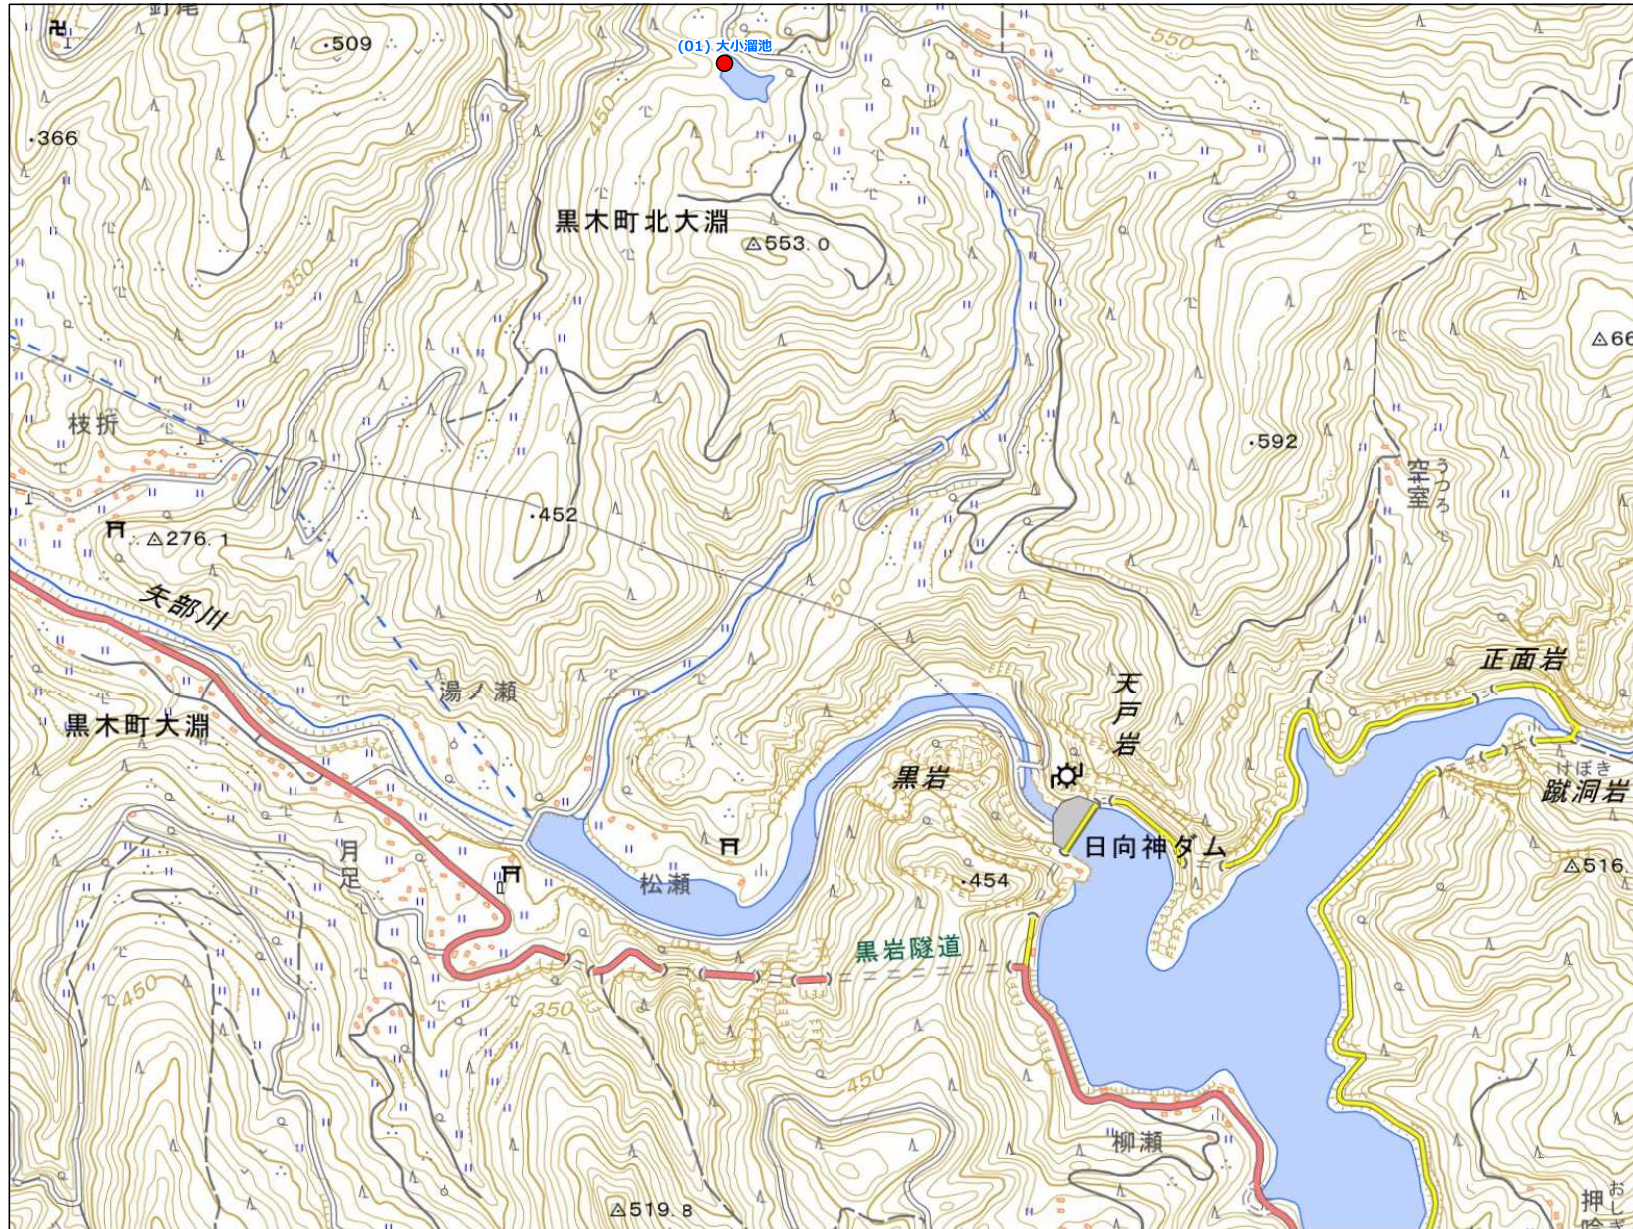

令和元年8月
水土里ネット福岡作成

「この地図は、国土地理院長の承認を得て、同院発行の電子地形図25000を複製したものである。(承認番号 令元情複、第537号)」

【連絡先】

八女市 農業振興課 TEL : 0943-23-1119

福岡県 ため池 位置図

八女市 G8
1:10,000

No ため池名
(01) 大小溜池

令和元年8月 水士里ネット福岡作成