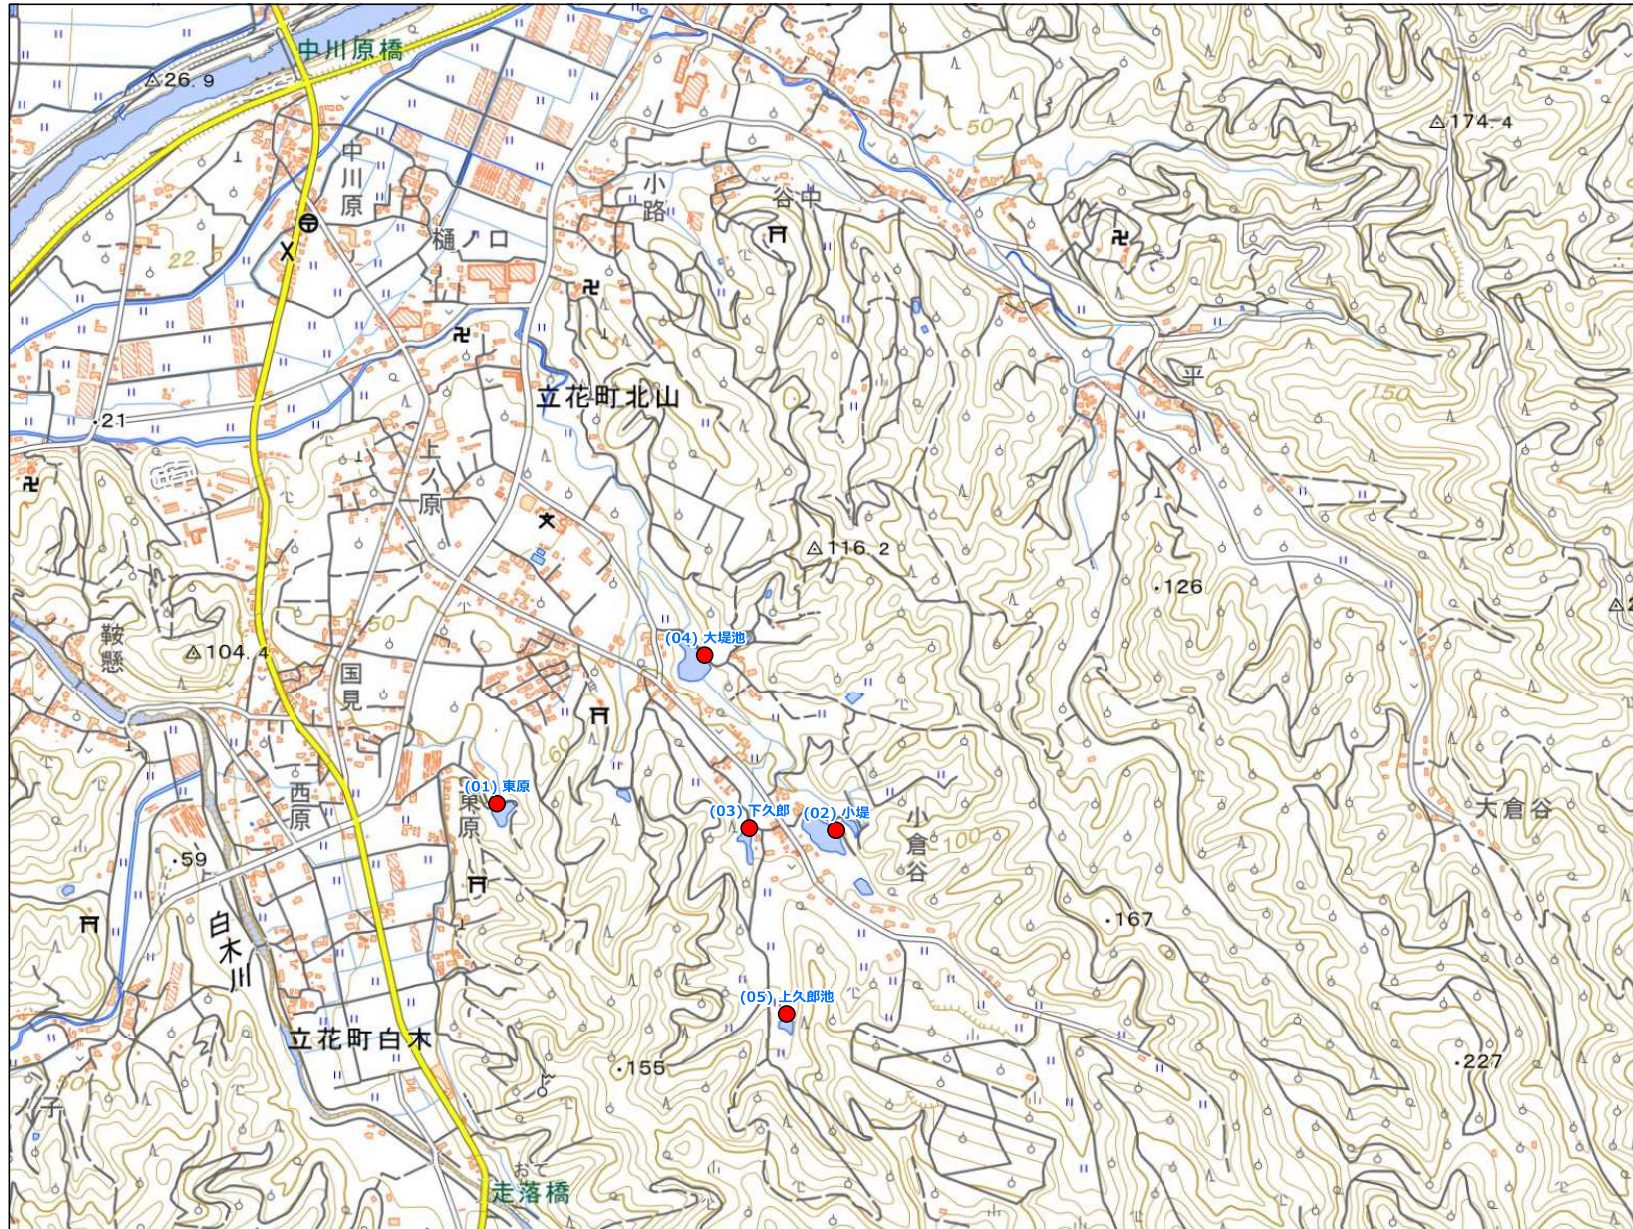

福岡県 ため池 位置図

八女市 G2
1:10,000

1. No. ため池名
   (01) 東原
   (02) 小堤
   (03) 下久郎
   (04) 大堤池
   (05) 上久郎池

令和元年8月
水土里ネット福岡作成

「この地図は、国土地理院長の承認を得て、同院発行の電子地形図25000を複製したものである。（承認番号 令元情復、第537号）」

【連絡先】
八女市 農業振興課 TEL: 0943-23-1119