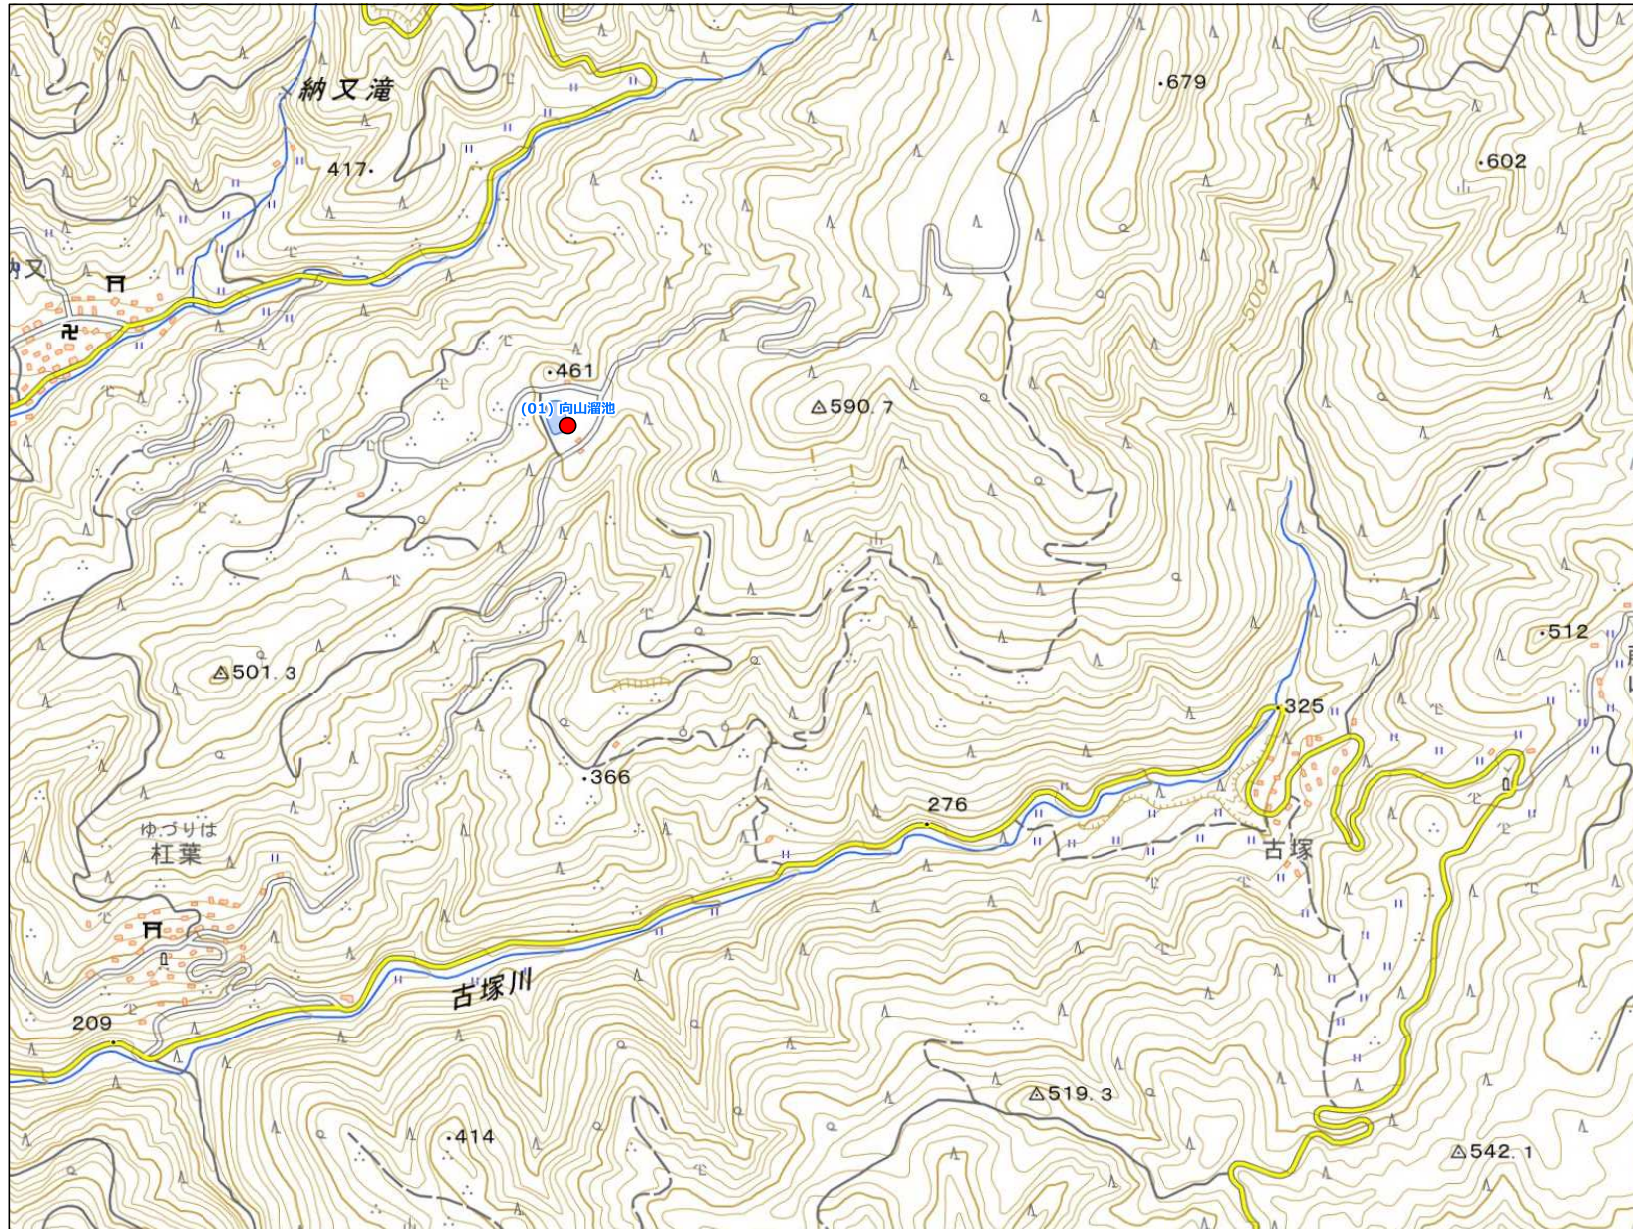

# 福岡県 ため池 位置図

八女市 B4  
1:10,000

- 防災重点ため池
- - - 行政界

- No ため池名  
(01) 仏尾溜池 (向野ダム)  
(02) 木浦溜池

令和元年8月  
水土里ネット福岡作成

「この地図は、国土地理院長の承認を得て、同院発行の電子地形図25000を複製したものである。（承認番号 令元情複、第537号）」

【連絡先】

八女市 農業振興課 TEL : 0943-23-1119

# 福岡県 ため池 位置図

八女市 B6  
1:10,000

No. ため池名  
(01) 向山溜池

令和元年8月  
水土里ネット福岡作成

「この地図は、国土地理院長の承認を得て、同院発行の電子地形図25000を複製したものである。（承認番号 令元情複、第537号）」

【連絡先】

八女市 農業振興課 TEL : 0943-23-1119

# 福岡県 ため池 位置図

八女市 C8  
1:10,000

No ため池名  
(01) 大牟田池

令和元年8月  
水土里ネット福岡作成

「この地図は、国土地理院長の承認を得て、同院発行の電子地形図25000を複製したものである。（承認番号 令元情複、第537号）」

【連絡先】

八女市 農業振興課 TEL : 0943-23-1119

# 福岡県 ため池 位置図

八女市 D3  
1:10,000

- No ため池名  
(01) 清王上溜池  
(02) 清王下溜池  
(03) 中尾上溜池  
(04) 中尾下溜池

令和元年8月  
水土里ネット福岡作成

「この地図は、国土地理院長の承認を得て、同院発行の電子地形図25000を複製したものである。（承認番号 令元情複、第537号）」

【連絡先】

八女市 農業振興課 TEL : 0943-23-1119