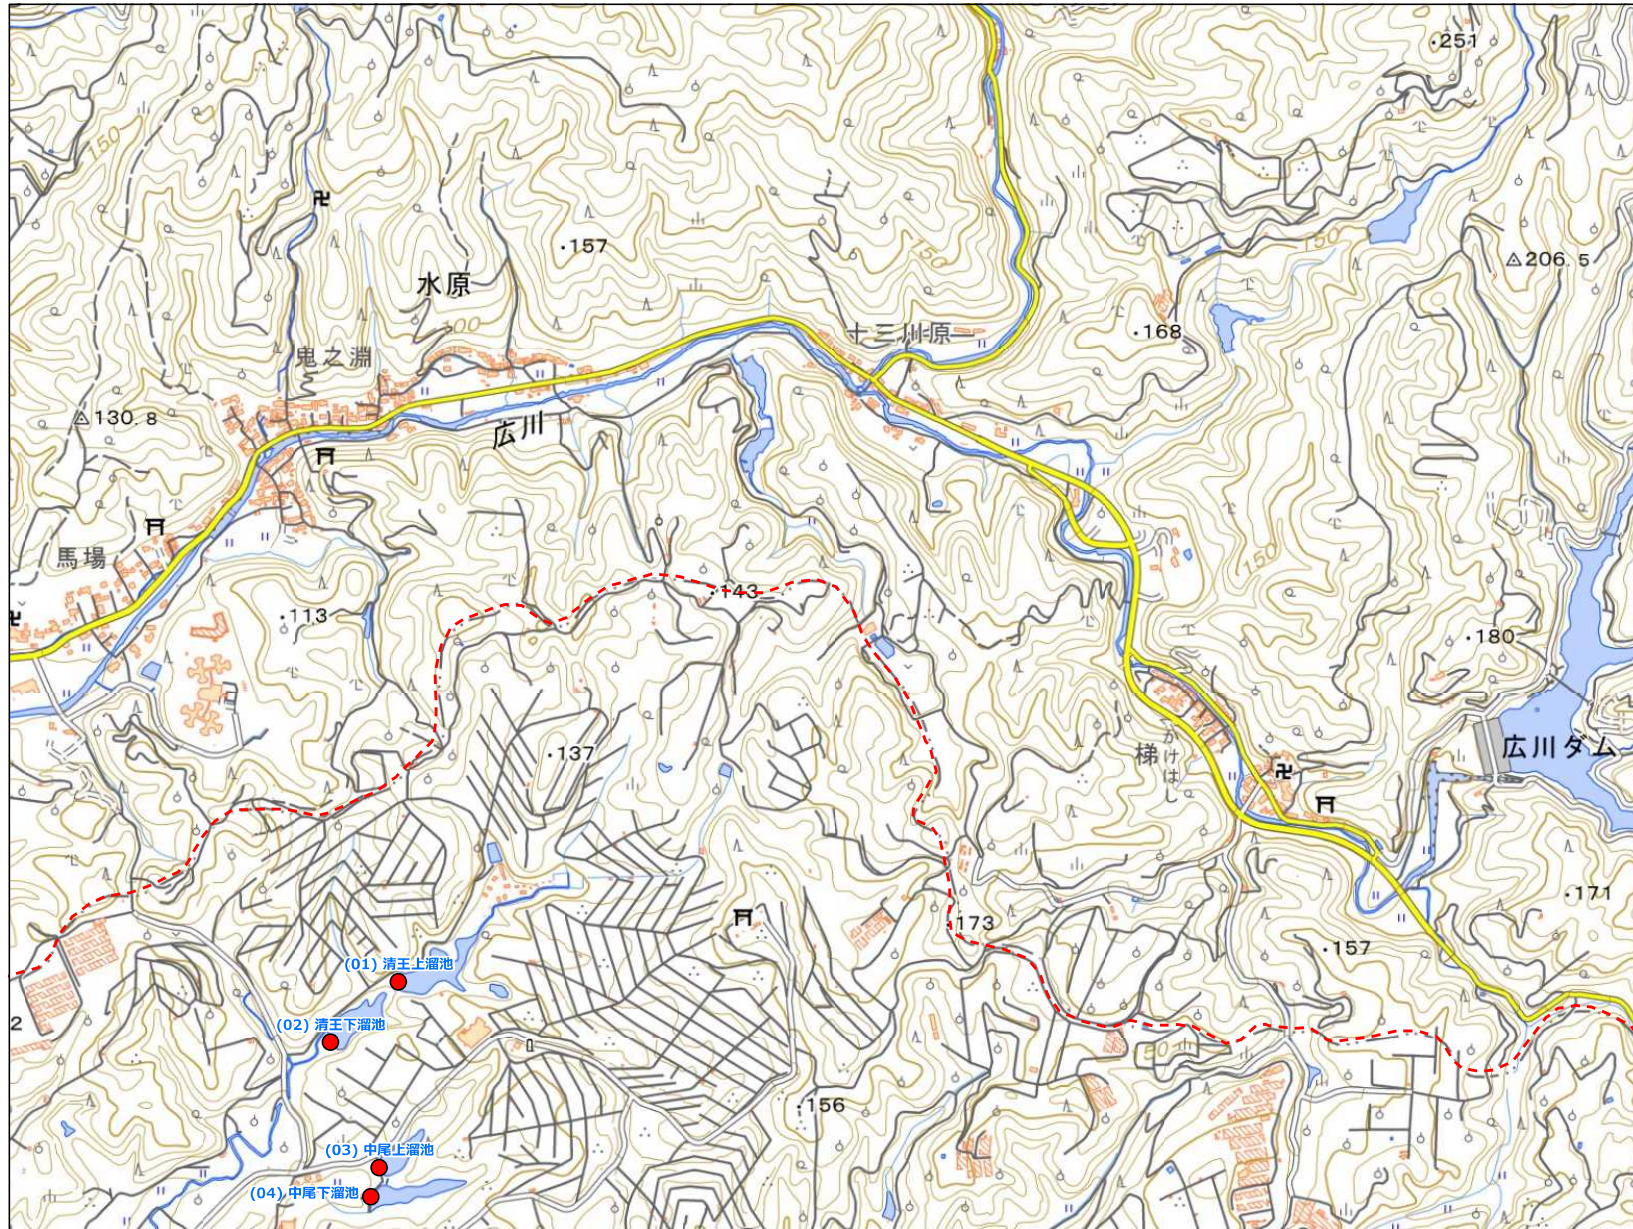

# 福岡県 ため池 位置図

八女市 D3  
1:10,000

- No ため池名  
(01) 清王上溜池  
(02) 清王下溜池  
(03) 中尾上溜池  
(04) 中尾下溜池

令和元年8月  
水土里ネット福岡作成

「この地図は、国土地理院長の承認を得て、同院発行の電子地形図25000を複製したものである。（承認番号 令元情複、第537号）」

【連絡先】

八女市 農業振興課 TEL : 0943-23-1119