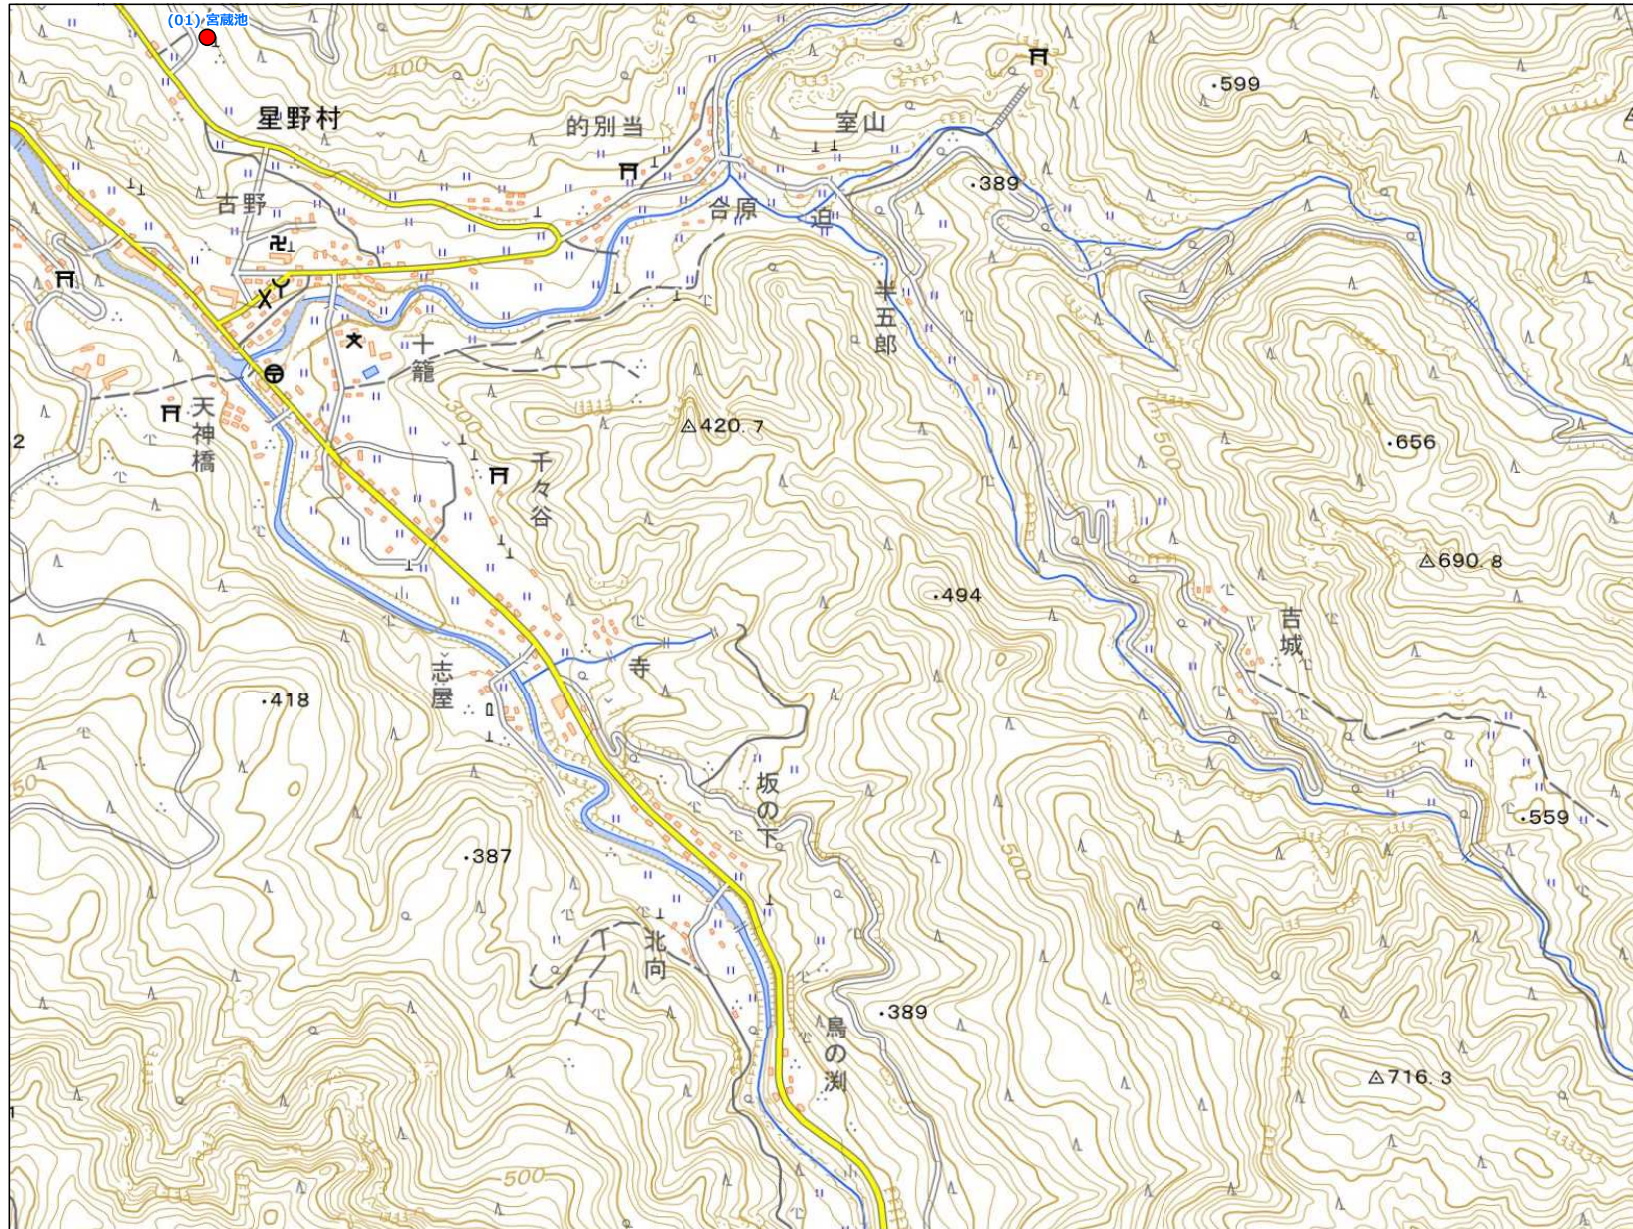

福岡県 ため池 位置図

八女市 D8
1:10,000

No ため池名
(01) 宮蔵池

令和元年8月
水士里ネット福岡作成

「この地図は、国土地理院長の承認を得て、同院発行の電子地形図25000を複製したものである。(承認番号 令元情複、第537号)」

【連絡先】

八女市 農業振興課 TEL: 0943-23-1119