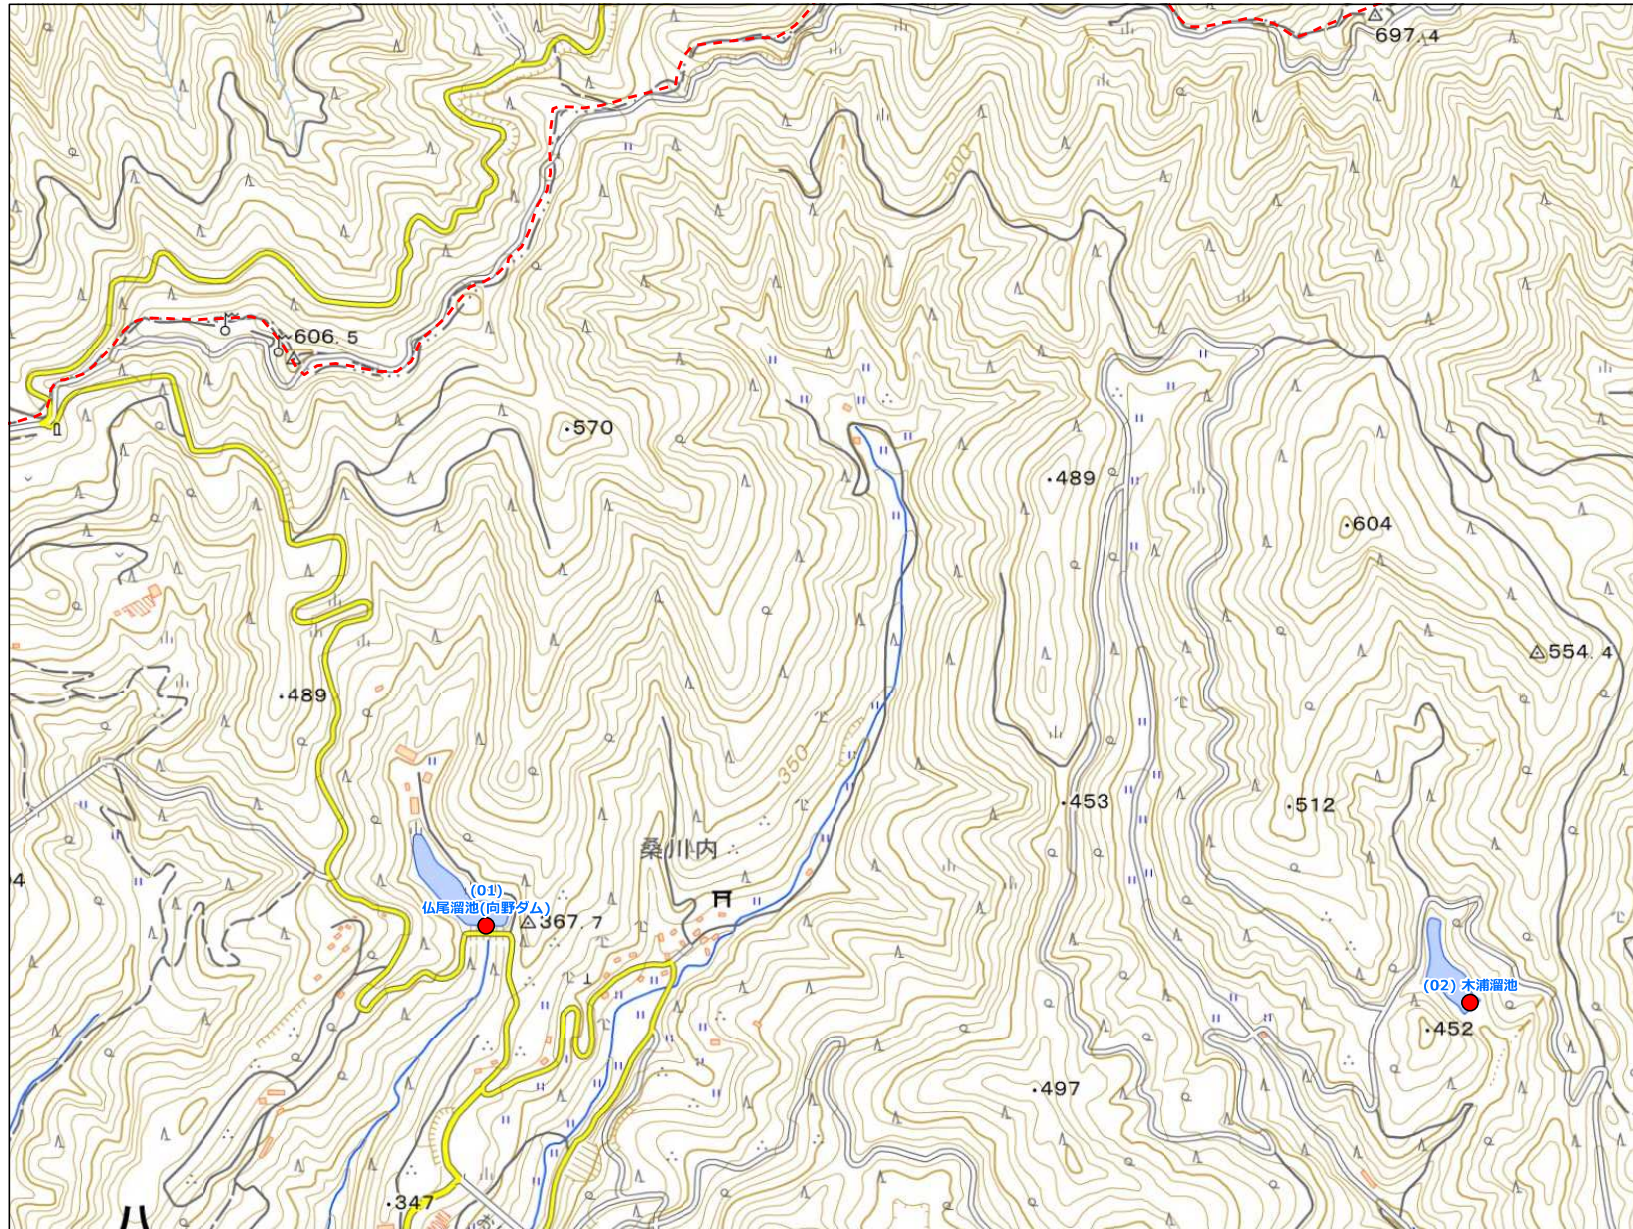

# 福岡県 ため池 位置図

八女市 B4  
1:10,000

- 防災重点ため池
- - - 行政界

- No ため池名  
(01) 仏尾溜池 (向野ダム)  
(02) 木浦溜池

令和元年8月  
水土里ネット福岡作成

「この地図は、国土地理院長の承認を得て、同院発行の電子地形図25000を複製したものである。（承認番号 令元情複、第537号）」

【連絡先】

八女市 農業振興課 TEL : 0943-23-1119

# 福岡県 ため池 位置図

八女市 B6  
1:10,000

No. ため池名  
(01) 向山溜池

令和元年8月  
水土里ネット福岡作成

「この地図は、国土地理院長の承認を得て、同院発行の電子地形図25000を複製したものである。（承認番号 令元情複、第537号）」

【連絡先】

八女市 農業振興課 TEL : 0943-23-1119

# 福岡県 ため池 位置図

八女市 C8  
1:10,000

No ため池名  
(01) 大牟田池

令和元年8月  
水土里ネット福岡作成

「この地図は、国土地理院長の承認を得て、同院発行の電子地形図25000を複製したものである。（承認番号 令元情複、第537号）」

【連絡先】

八女市 農業振興課 TEL : 0943-23-1119

# 福岡県 ため池 位置図

八女市 D3  
1:10,000

- No ため池名  
(01) 清王上溜池  
(02) 清王下溜池  
(03) 中尾上溜池  
(04) 中尾下溜池

令和元年8月  
水土里ネット福岡作成

「この地図は、国土地理院長の承認を得て、同院発行の電子地形図25000を複製したものである。（承認番号 令元情複、第537号）」

【連絡先】

八女市 農業振興課 TEL : 0943-23-1119