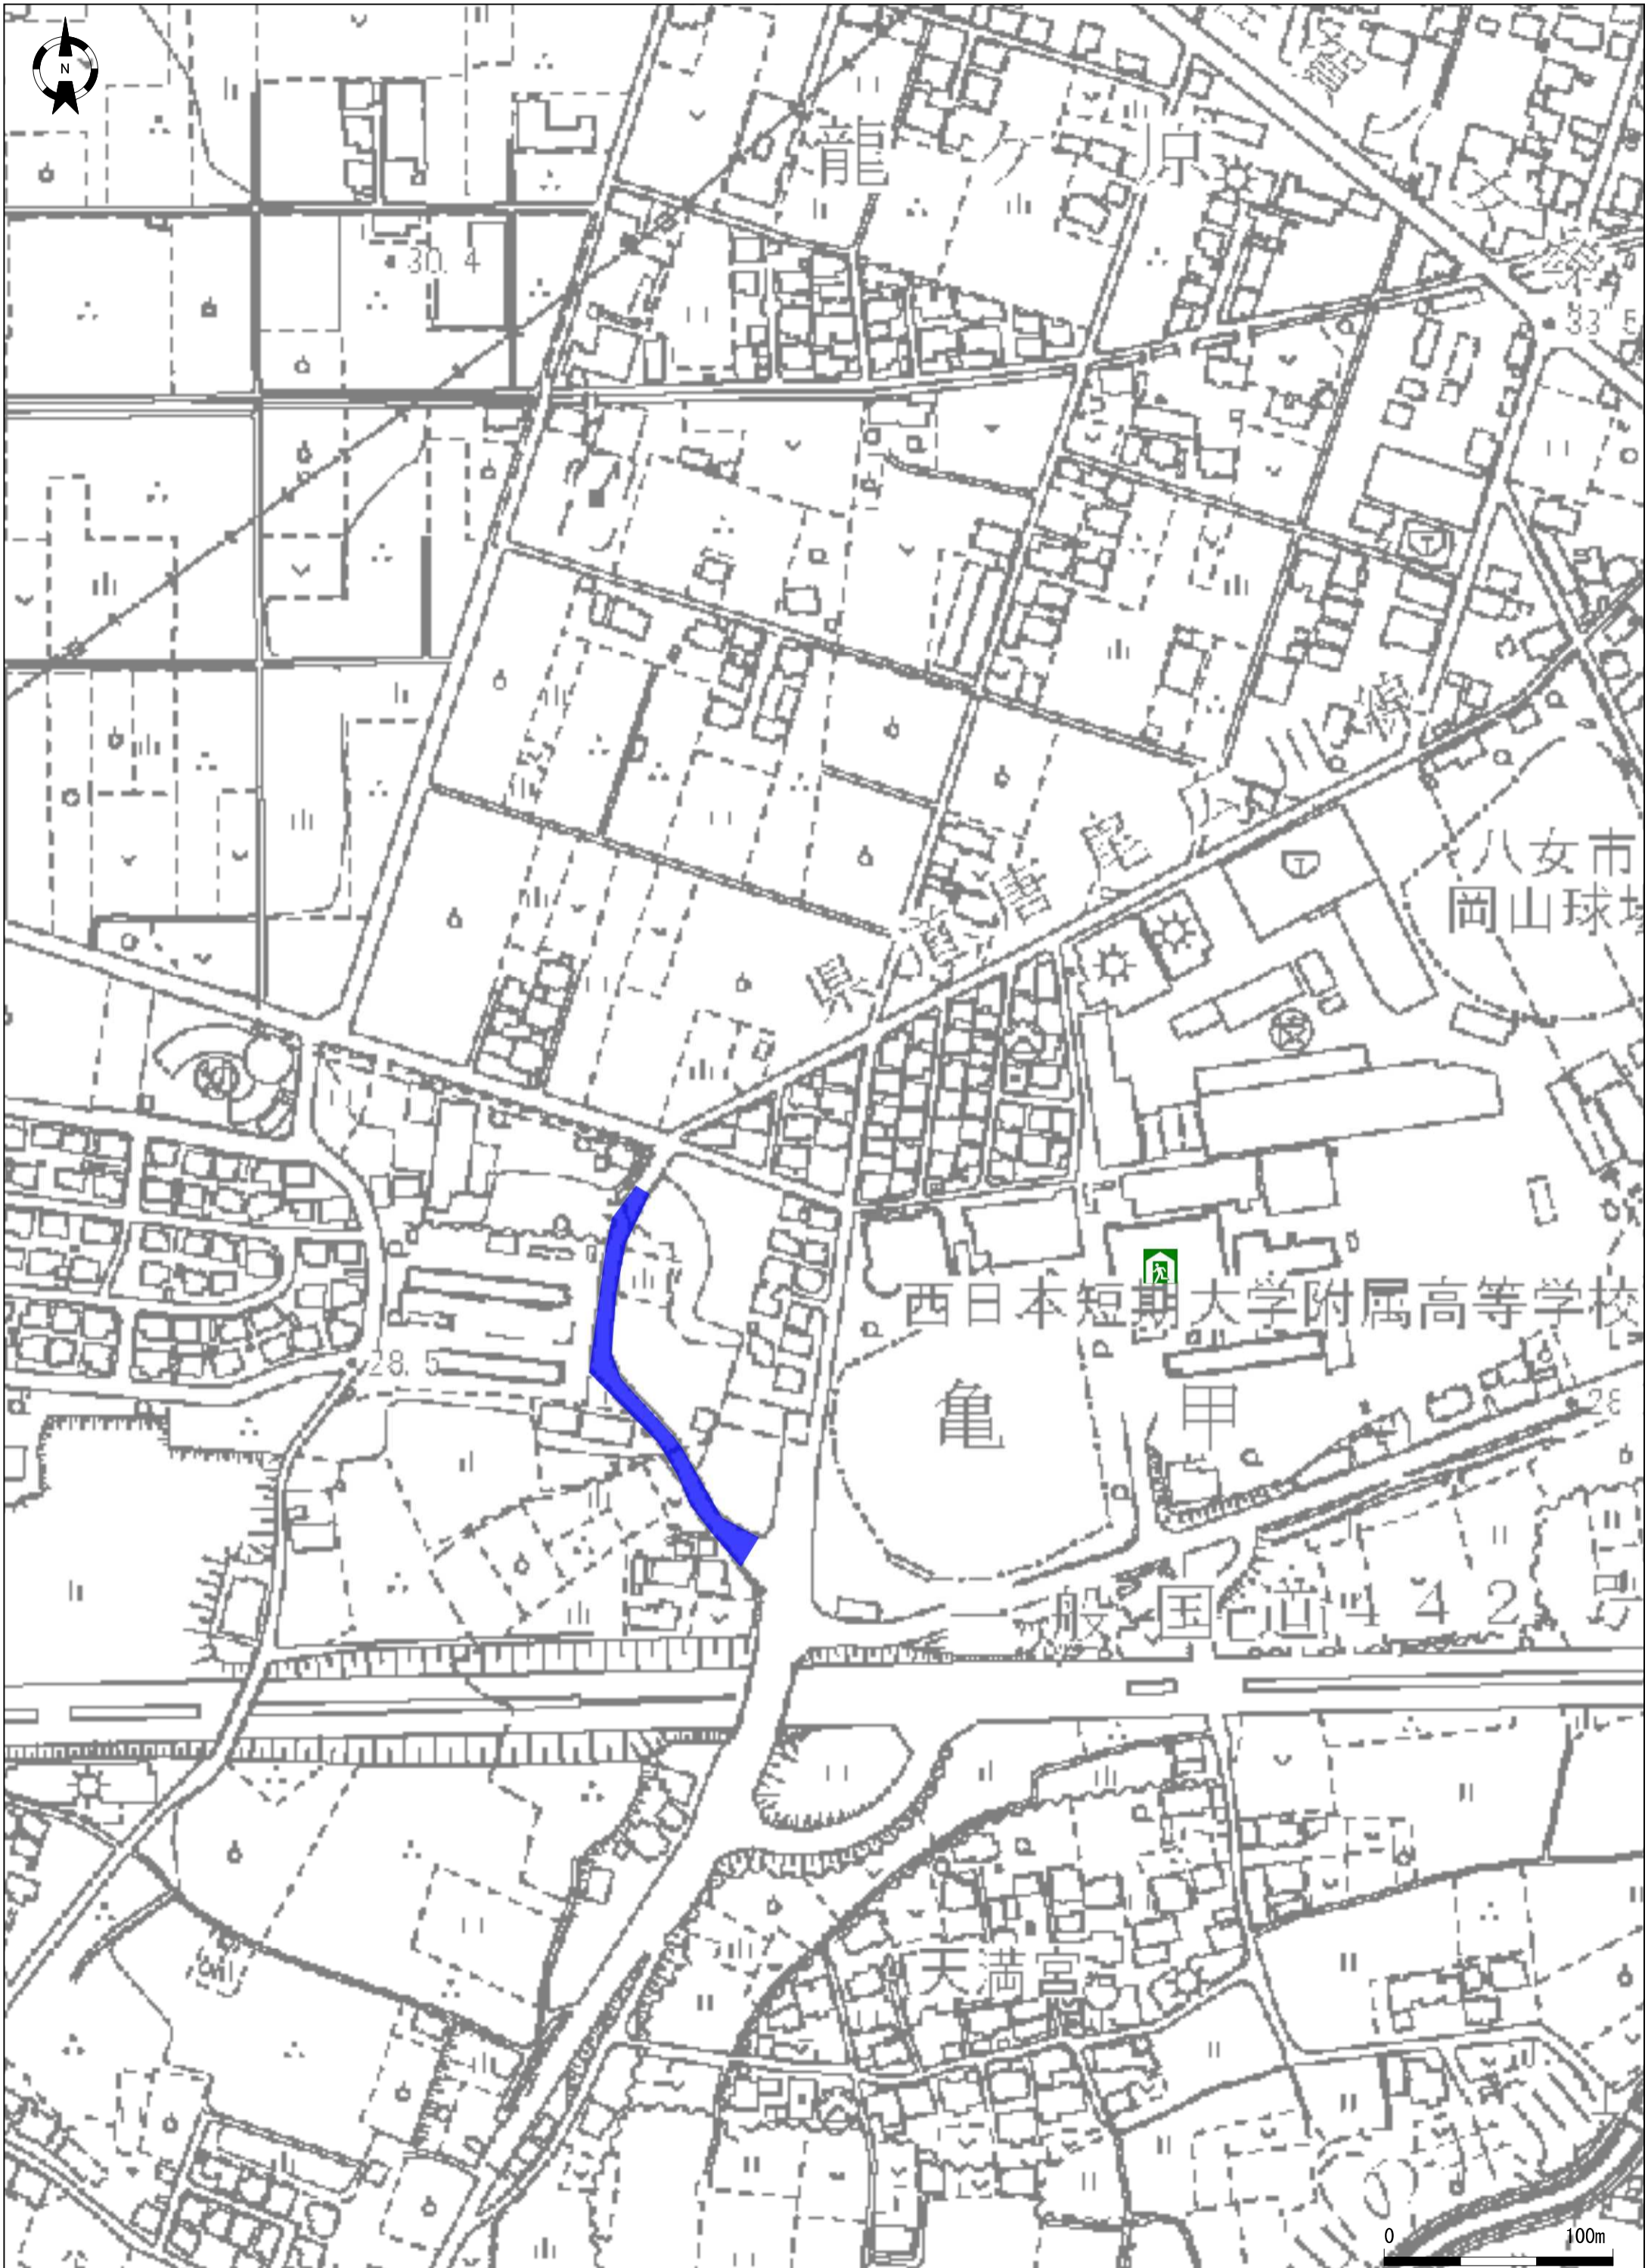

# 八女市道路冠水注意マップ

1 : 2500

# 八女市道路冠水注意マップ

1 : 2500

九州自動車道

0 100m