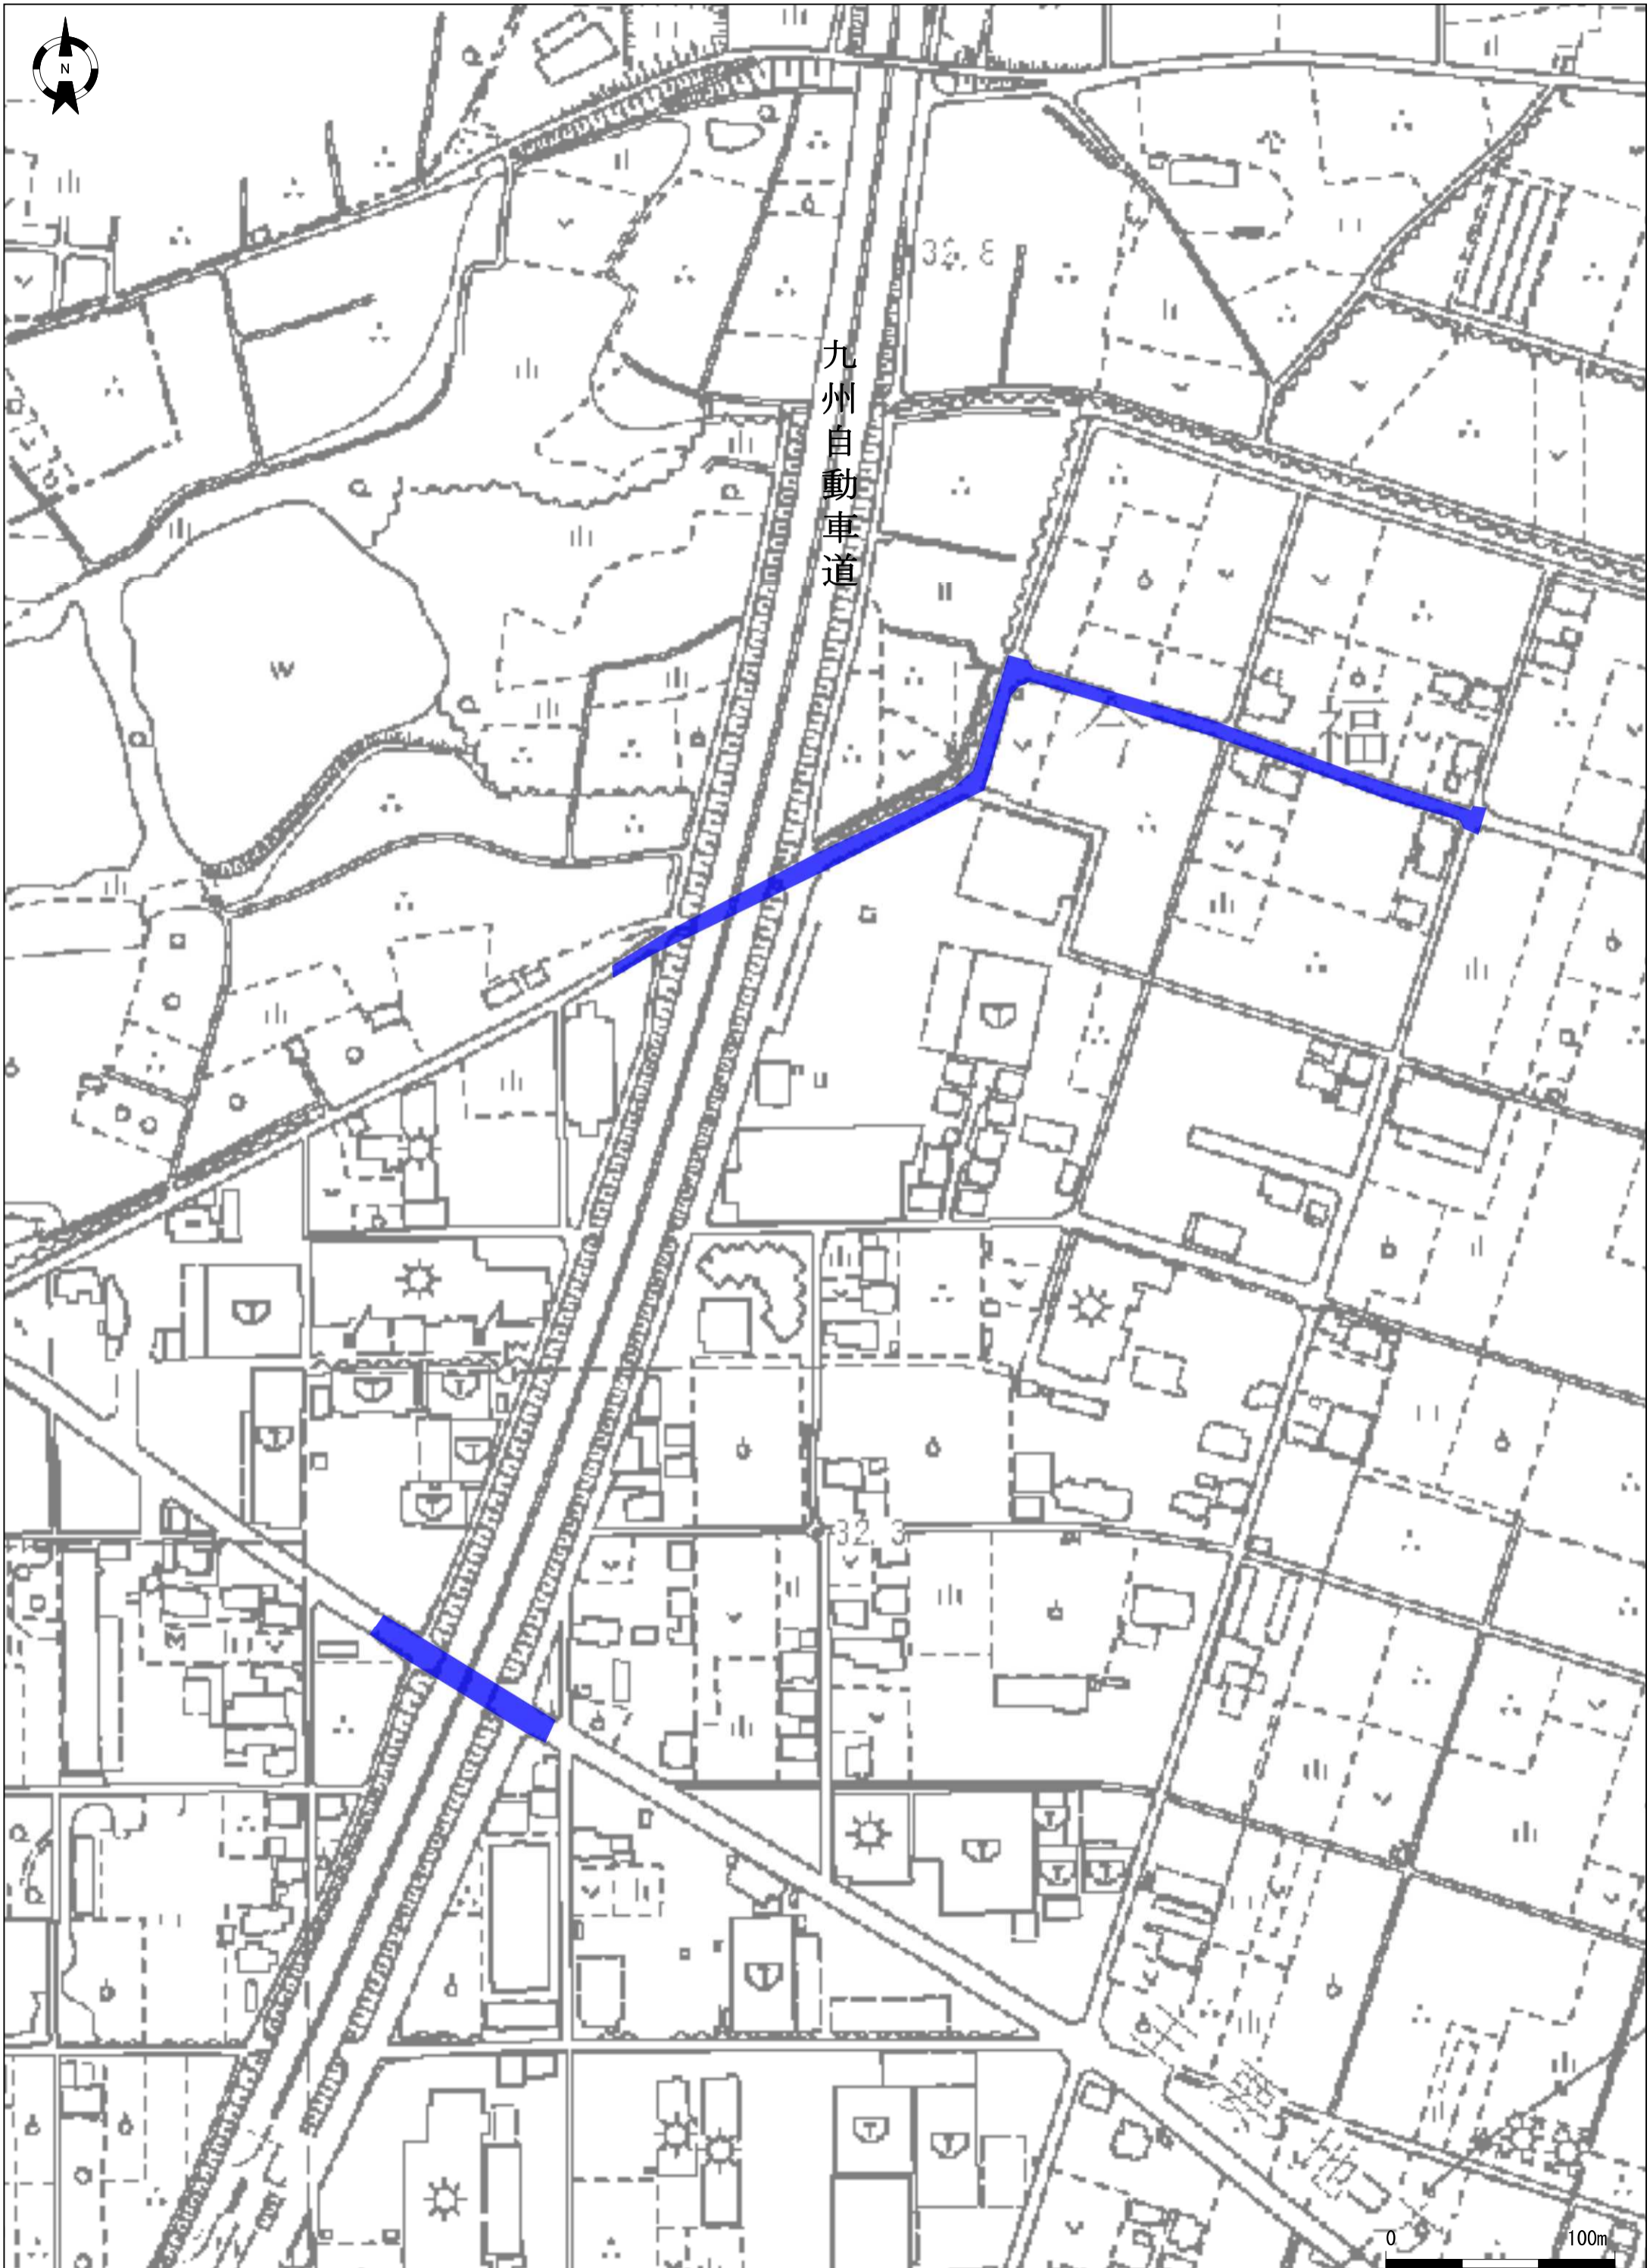

# 八女市道路冠水注意マップ

1 : 2500

# 八女市道路冠水注意マップ

1 : 2500

九州自動車道

0 100m