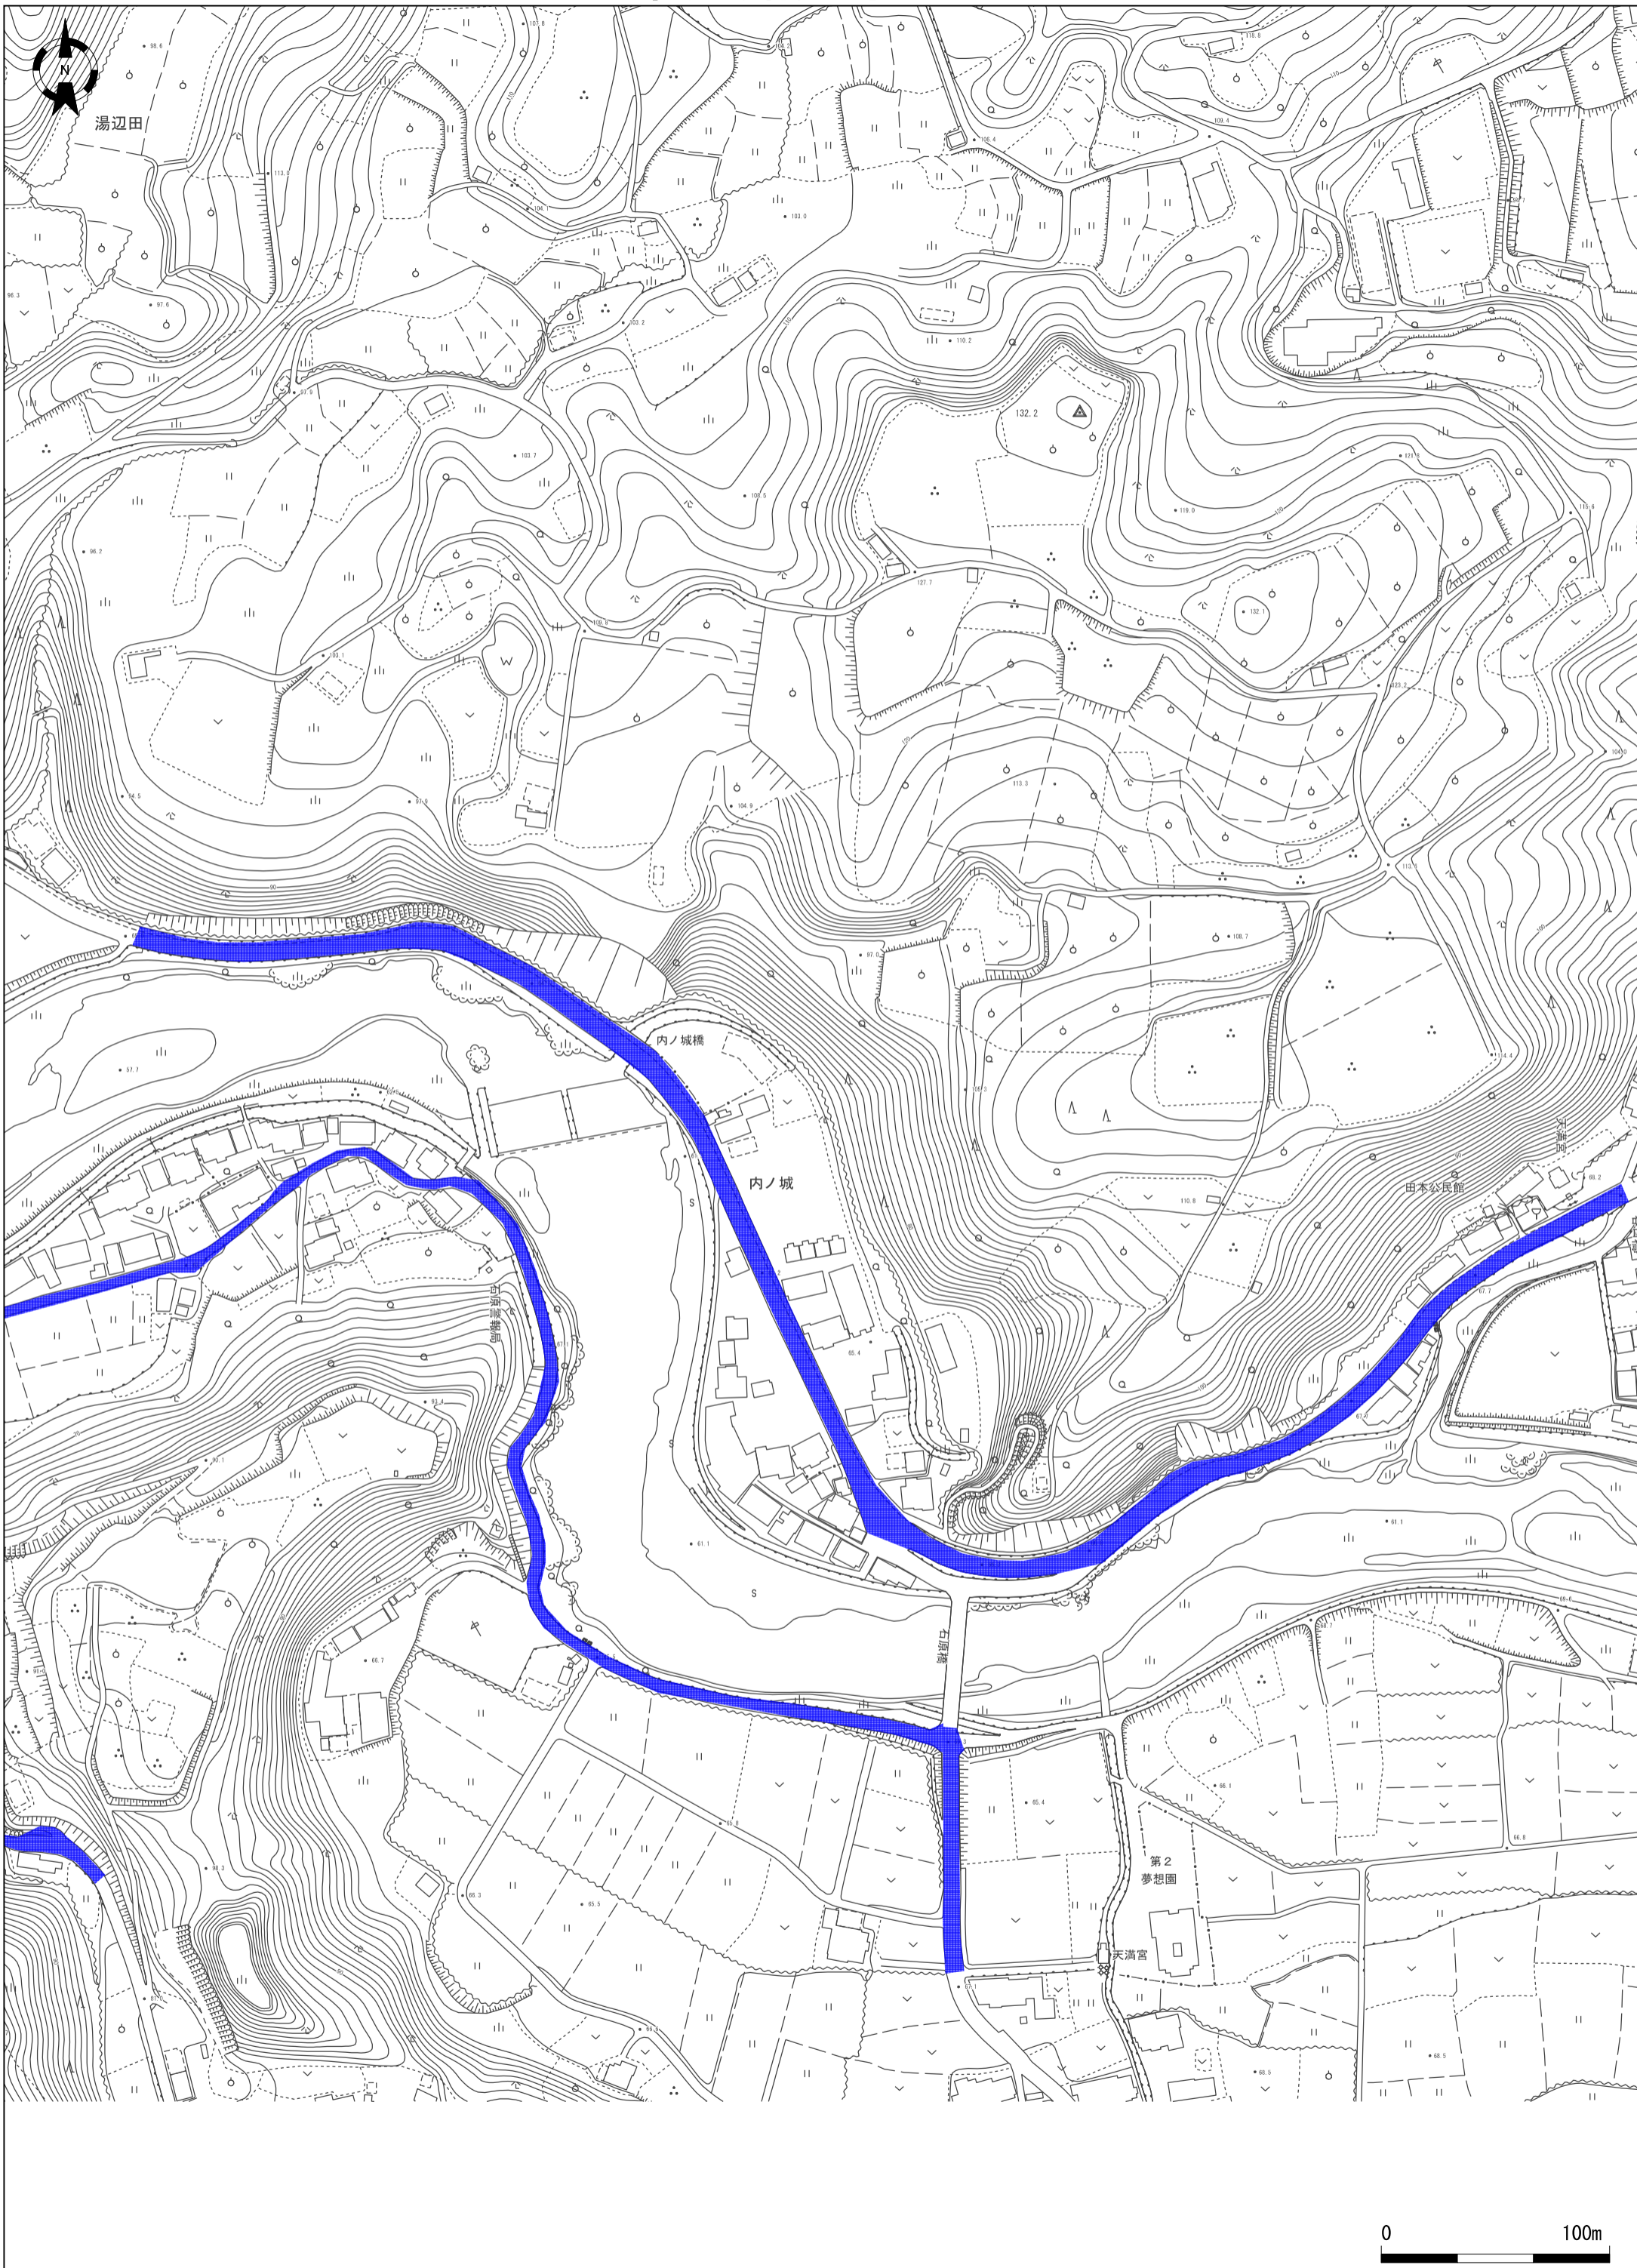

八女市道路冠水注意マップ

1 : 2500

八女市道路冠水注意マップ

1 : 2500