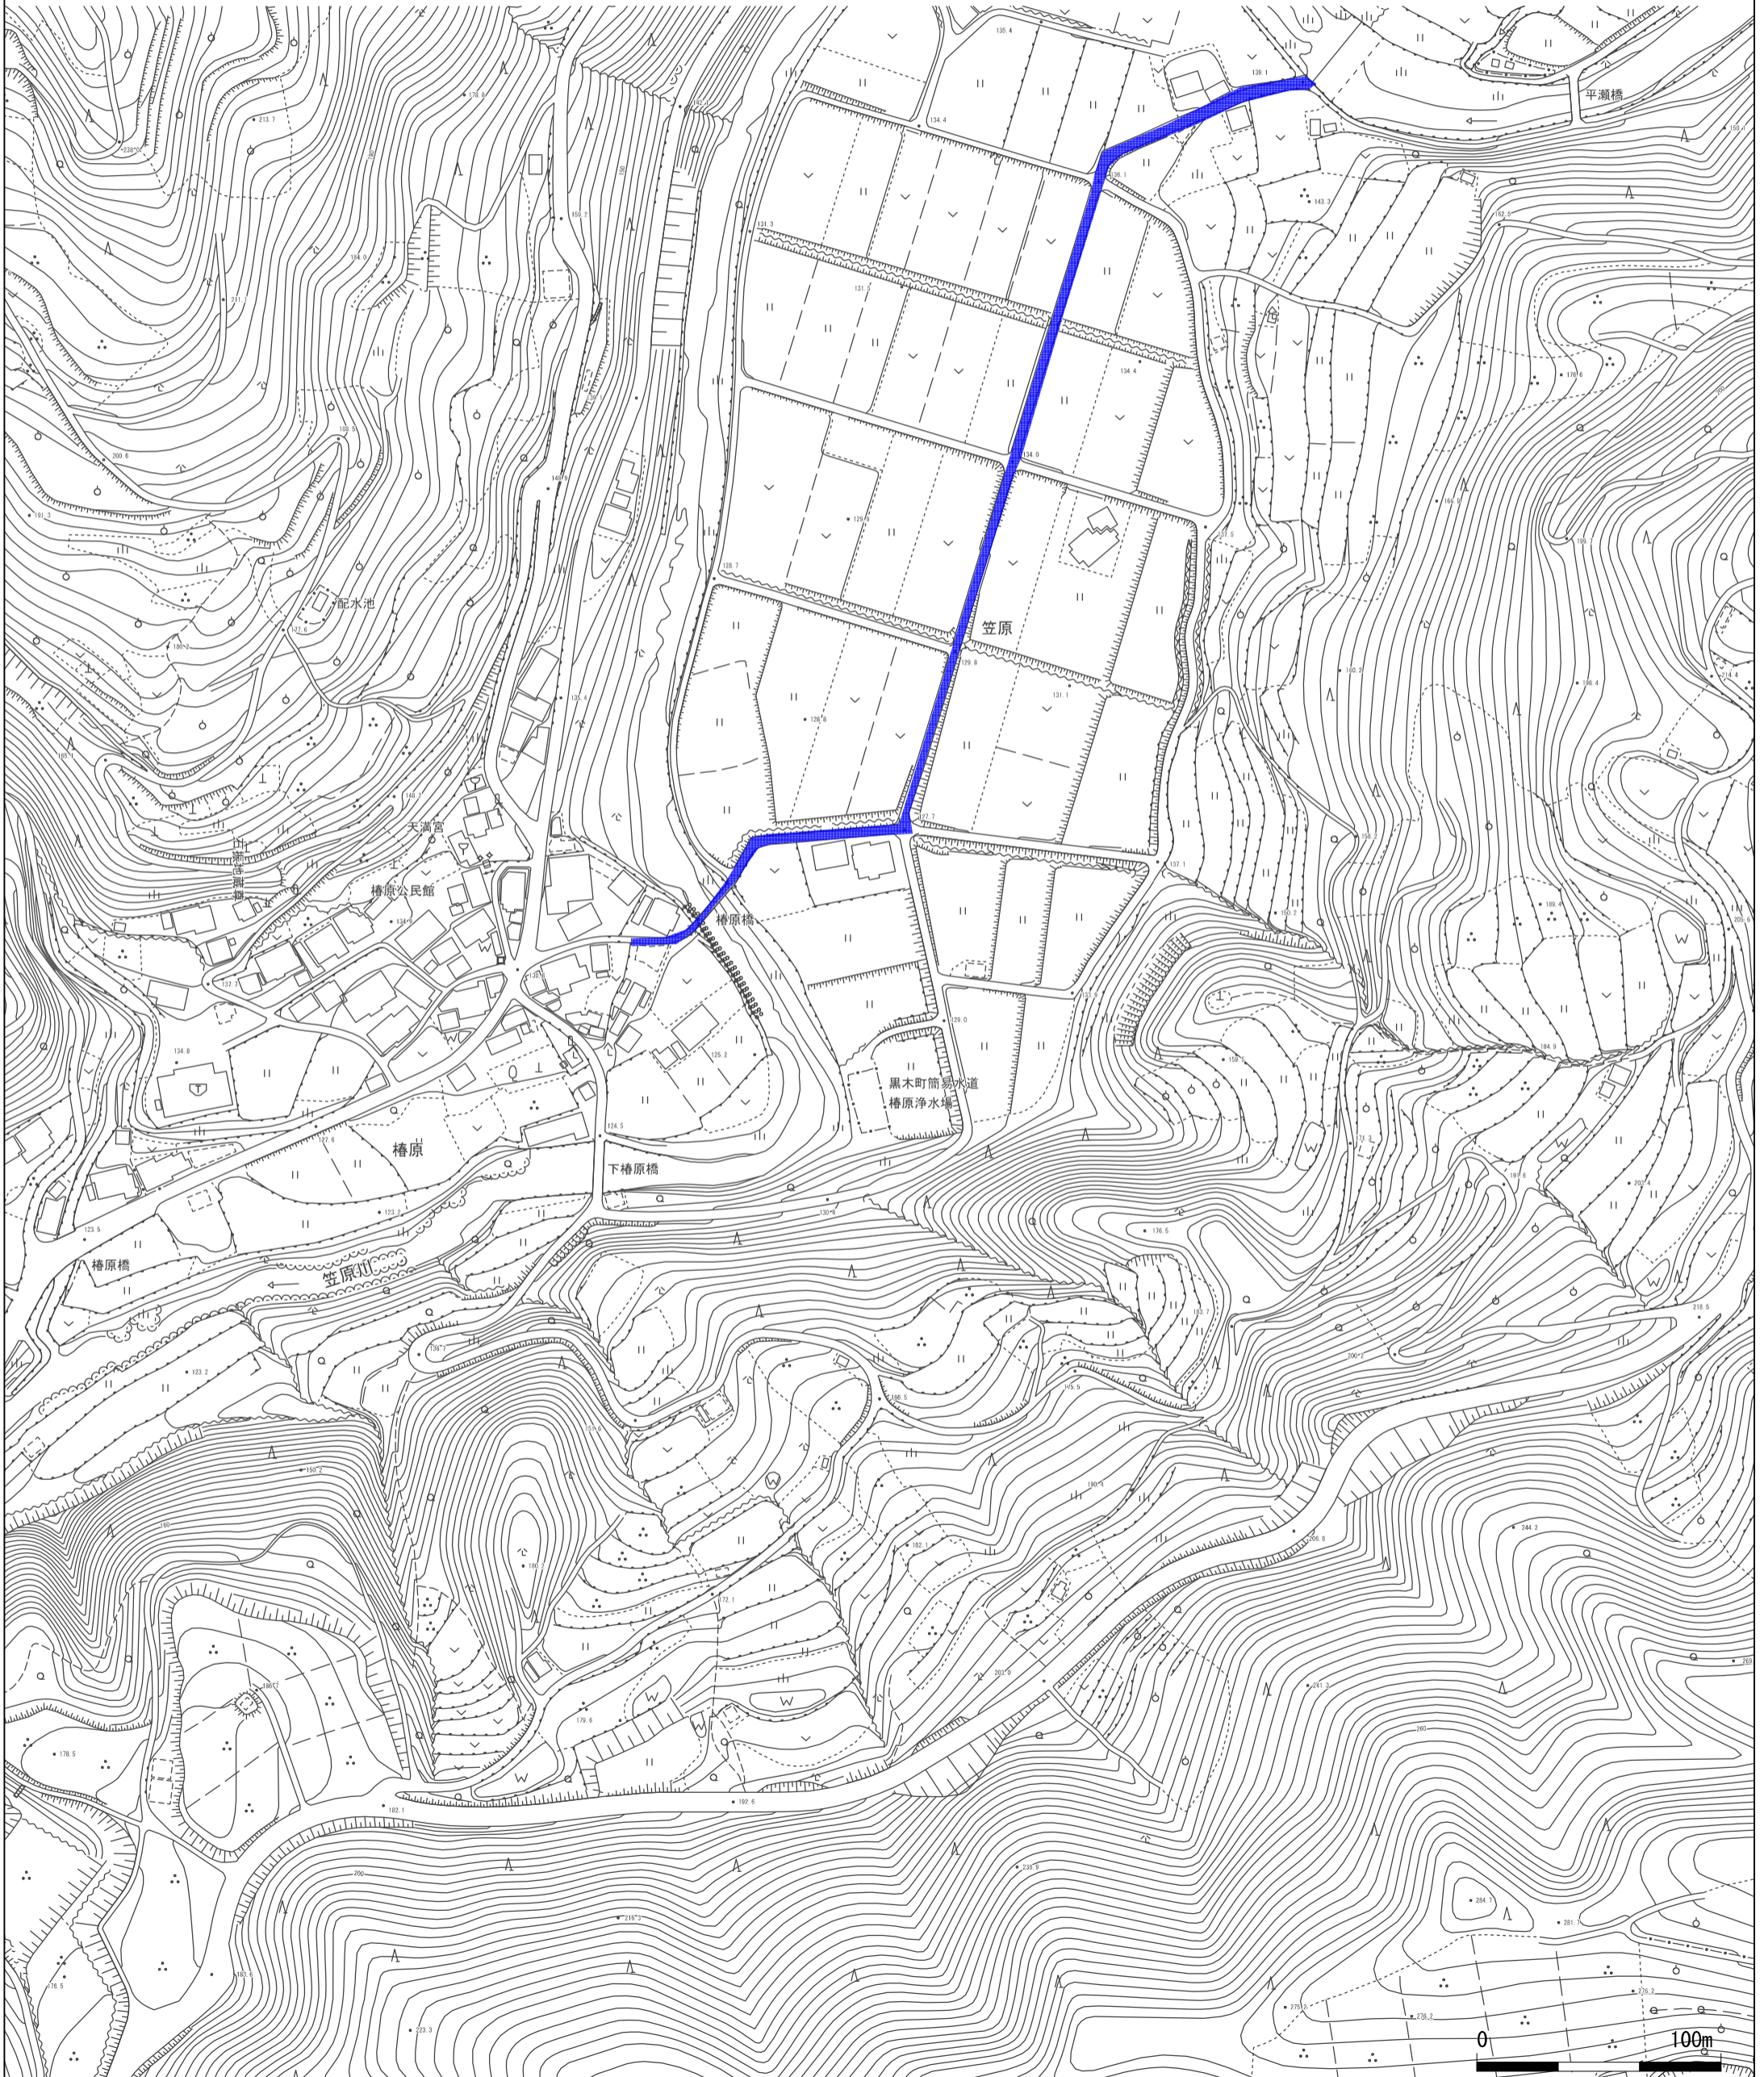

八女市道路冠水注意マップ

1 : 2500

八女市道路冠水注意マップ

1 : 2500