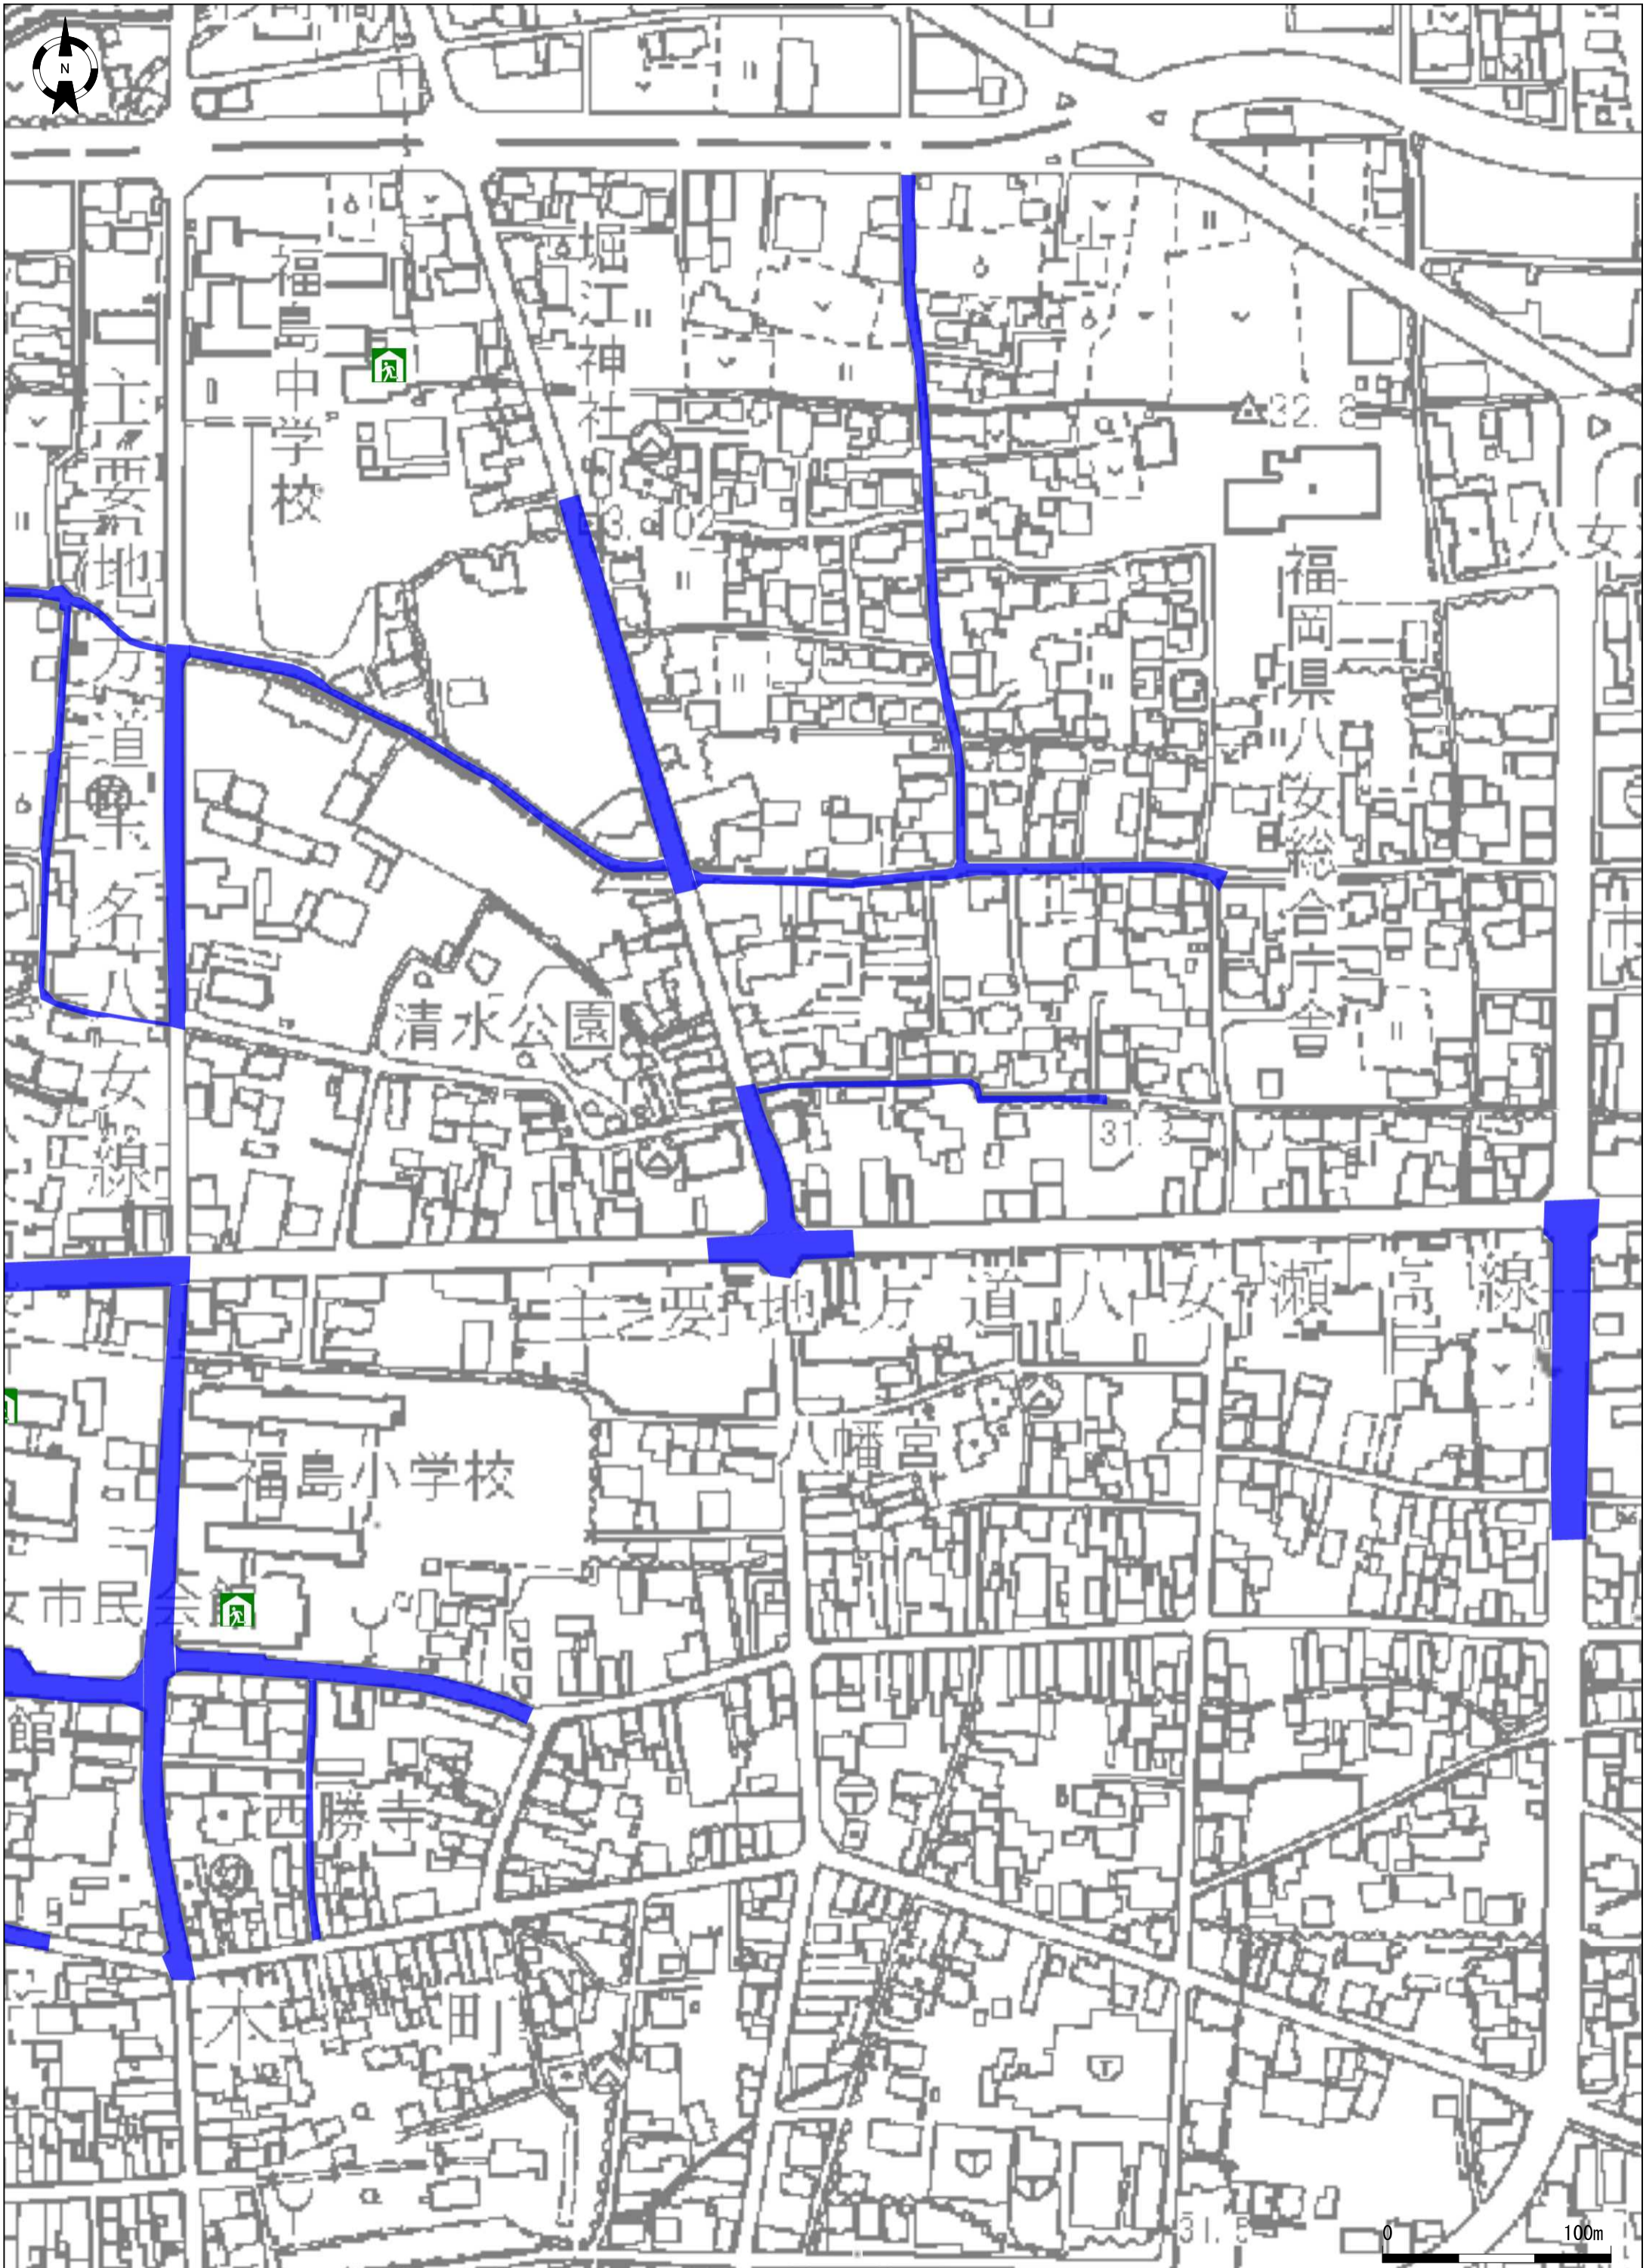

八女市道路冠水注意マップ

1 : 2500

八女市道路冠水注意マップ

1 : 2500

八女市道路冠水注意マップ

1 : 2500