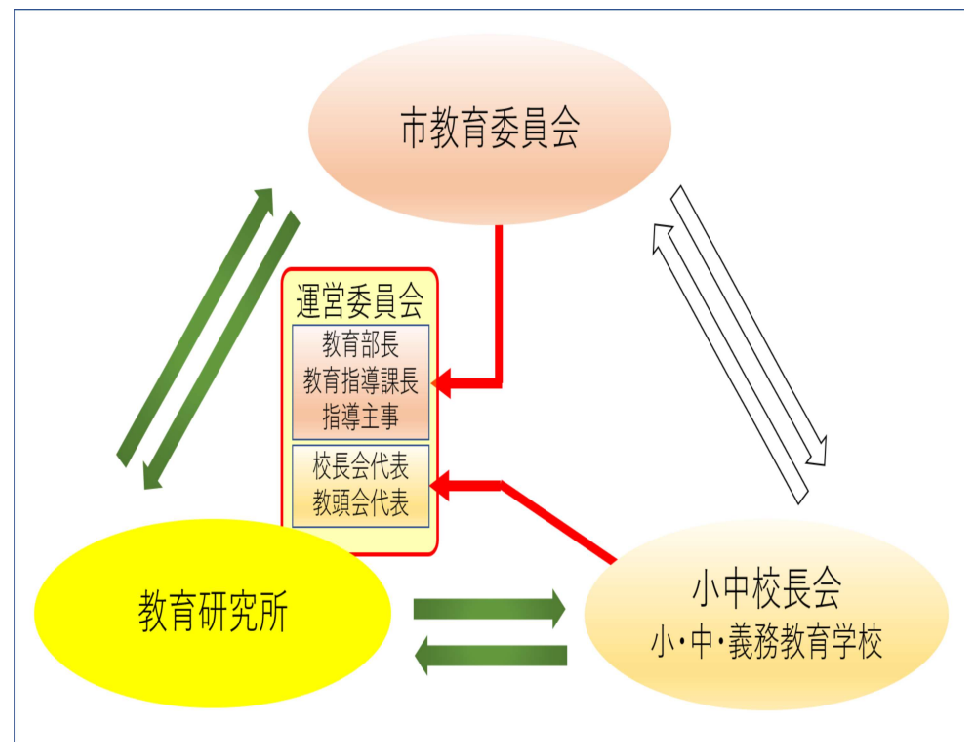

関係機関・組織との連携・協働