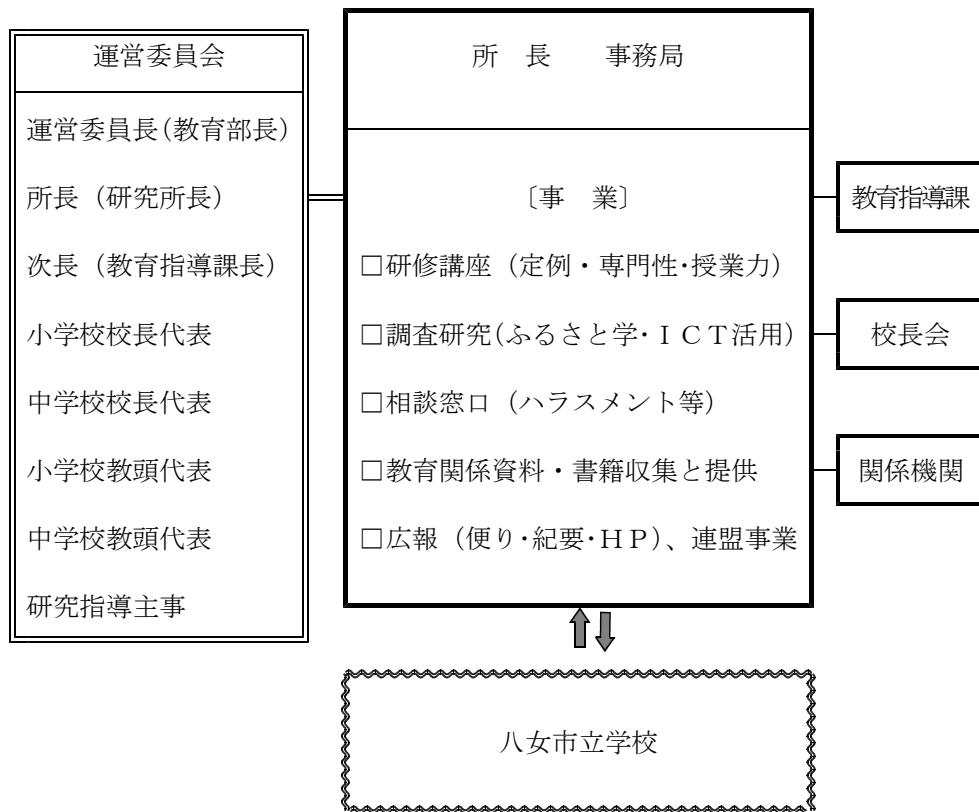

八女市教育研究所 運営組織

令和8年度

八女市教育研究所

要 覧

沿 革

- 昭和63年 八女市教育研究所設置
- 平成元年 八女市教育研究所開所式
- 平成2年 福岡県教育研究所連盟に加盟
- 平成6年 創立5周年記念研修会(2月)
教育相談事業開始(12月)
- 平成7年 第25回福岡県教育研究所連盟
研究発表協議会(八女市開催)
- 平成10年 ISDN工事完了
- 平成11年 創立10周年記念講演会及び
10周年記念誌発刊
- 平成17年 ホームページ(HP)開設
- 平成20年 八女市教育研究所20周年記念事業
八女市教育研究所移設(上陽支所)
- 平成22年 八女郡教育研究所と合併
「八女市学校二学期制」導入のための調査研究
- 平成28年 研究所移設(勤労青少年ホーム内)
- 平成28年 研究協力員による「道徳プロジェクト」
- 令和4年 「八女ふる里学」「ICT機器活用」調査研究開始
- 令和6年 研究所移設(八女市役所立花支所2階)
- 令和7年 八女ふる里学改訂版(第3版)発行
ICT活用指導実践事例集発行