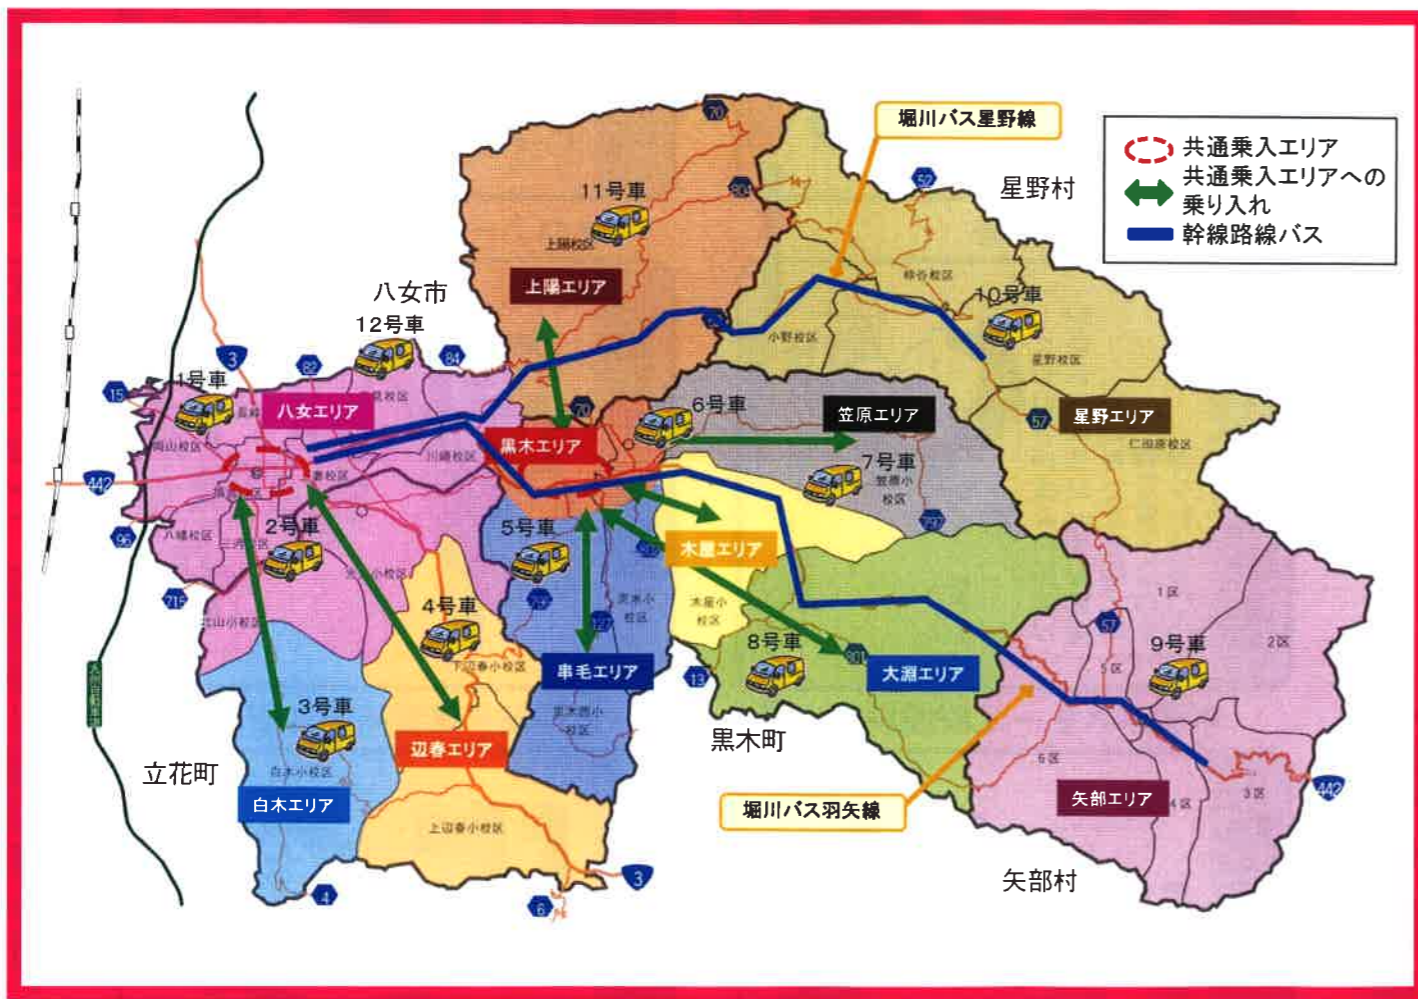

1回300円で、ご利用できます!

八女市予約型乗合タクシー

ふる里タクシー 八女市全域で運行中!

運行エリア[全域]図

◆乗合タクシーで、移動できるのは、同一エリア内に限ります。

※ただし、右記の場合は、エリアを越えて利用できます。

共通乗入エリア八女

白木・辺春エリアと八女市中心部を行き来する場合 [400円]

その他のエリア間の移動には、堀川バスをご利用ください!

※赤線で囲んだ場所が、共通乗入エリアです。

共通乗入エリア黒木

串毛・木屋 笠原・大淵 エリアと黒木町中心部を行き来する場合 [300円]

上陽エリアと黒木町中心部を行き来する場合 [400円]

下記の赤い線で囲んだ場所のみ、行き来できます。
大淵・木屋エリアの方は、共通乗入エリア以外であっても、堀川バス沿線(国道442号沿い)であれば乗降できます。

※赤線で囲んだ場所が、共通乗入エリアです。