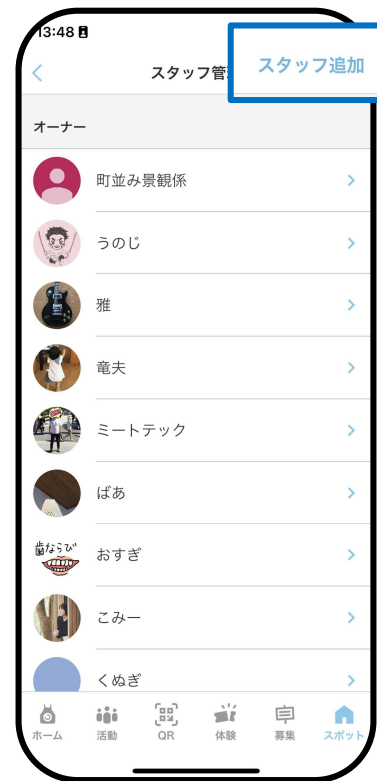

まちのコインスポット専用アプリ マニュアル

まちのコイン

スポット専用アプリ

旧みせのコイン

※「みせのコイン」アプリの名前が「まちのコインスポット専用」に変わりました（R4.3）。

まちのコインスポット専用（旧みせのコイン）アプリ

- 「まちのコインスポット専用」は、スポット専用の管理アプリです。
- ログイン時は、「まちのコイン」のユーザーアカウントでログインします。
- 主に体験の作成（P6）、その他、お店の詳細編集やユーザーの活動状況の確認ができます。
- 管理者には複数人設定することができます。（P3）

まちのコインスポット専用アプリ
ダウンロード用QRコード▶

スタッフ追加

①ホーム画面のスポット

②スタッフ管理

③スタッフ追加

スタッフ追加

④ポジションを選択

※ポジションによって権限が異なります