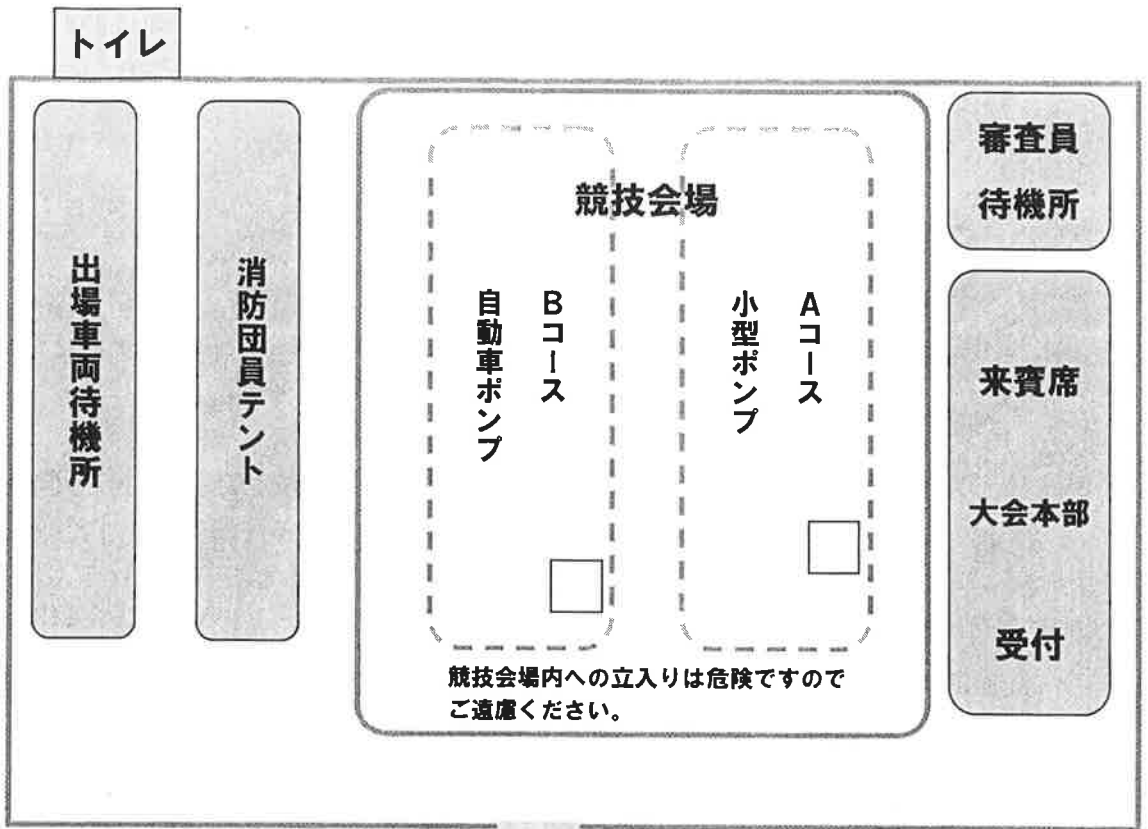

第3回福岡県消防協会八女支部消防操法大会 八女市春の山公園 会場案内図

消防緊急車両
駐車場