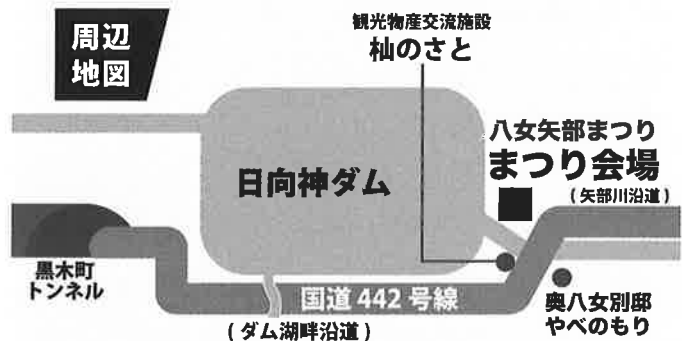

ふるさと自慢大集合

- 新鮮青空市場
- 生涯学習コーナー
- ふるさとの味コーナー
- 農林産物品評会即売会(20日 14:00)
- 焼芋コーナー

チャレンジイベント

- 特産物が当たる入場者抽選会
- 重さ当てクイズ
- コケッコ競鶏レース
- 木工広場(木工キット販売)

茶のくに秋のまつり情報

11月

- 13日(日) もみじまつり
(矢部 八女津媛神社境内)
- 6日(日) 八女くろぎふるさと祭り
(黒木 駅跡イベント広場)
- 13日(日) 八女上陽まつり
(上陽 春の山公園)
- 13日(日) 八女星のまつり
(星野 星のふるさと公園)
- 20日(日) 笠原まつり だっでん祭
(黒木 えがおの森・旧笠原小学校)