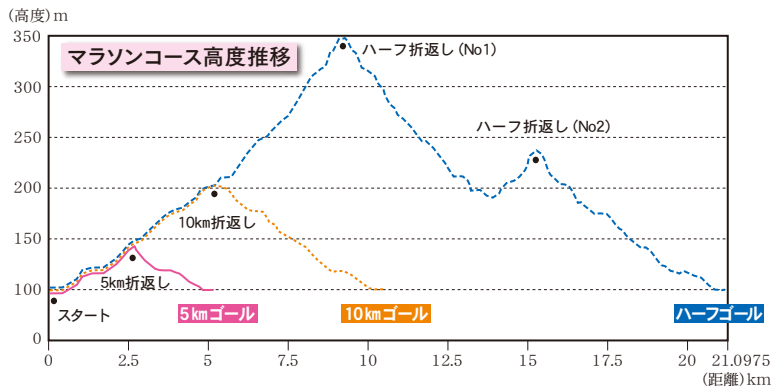

マラソンコースガイド

八女市役所 黒木支所
(更衣室・WC有)

八女市
黒木体育センター

大会会場

スタート

ゴール

←至八女市

国道442号