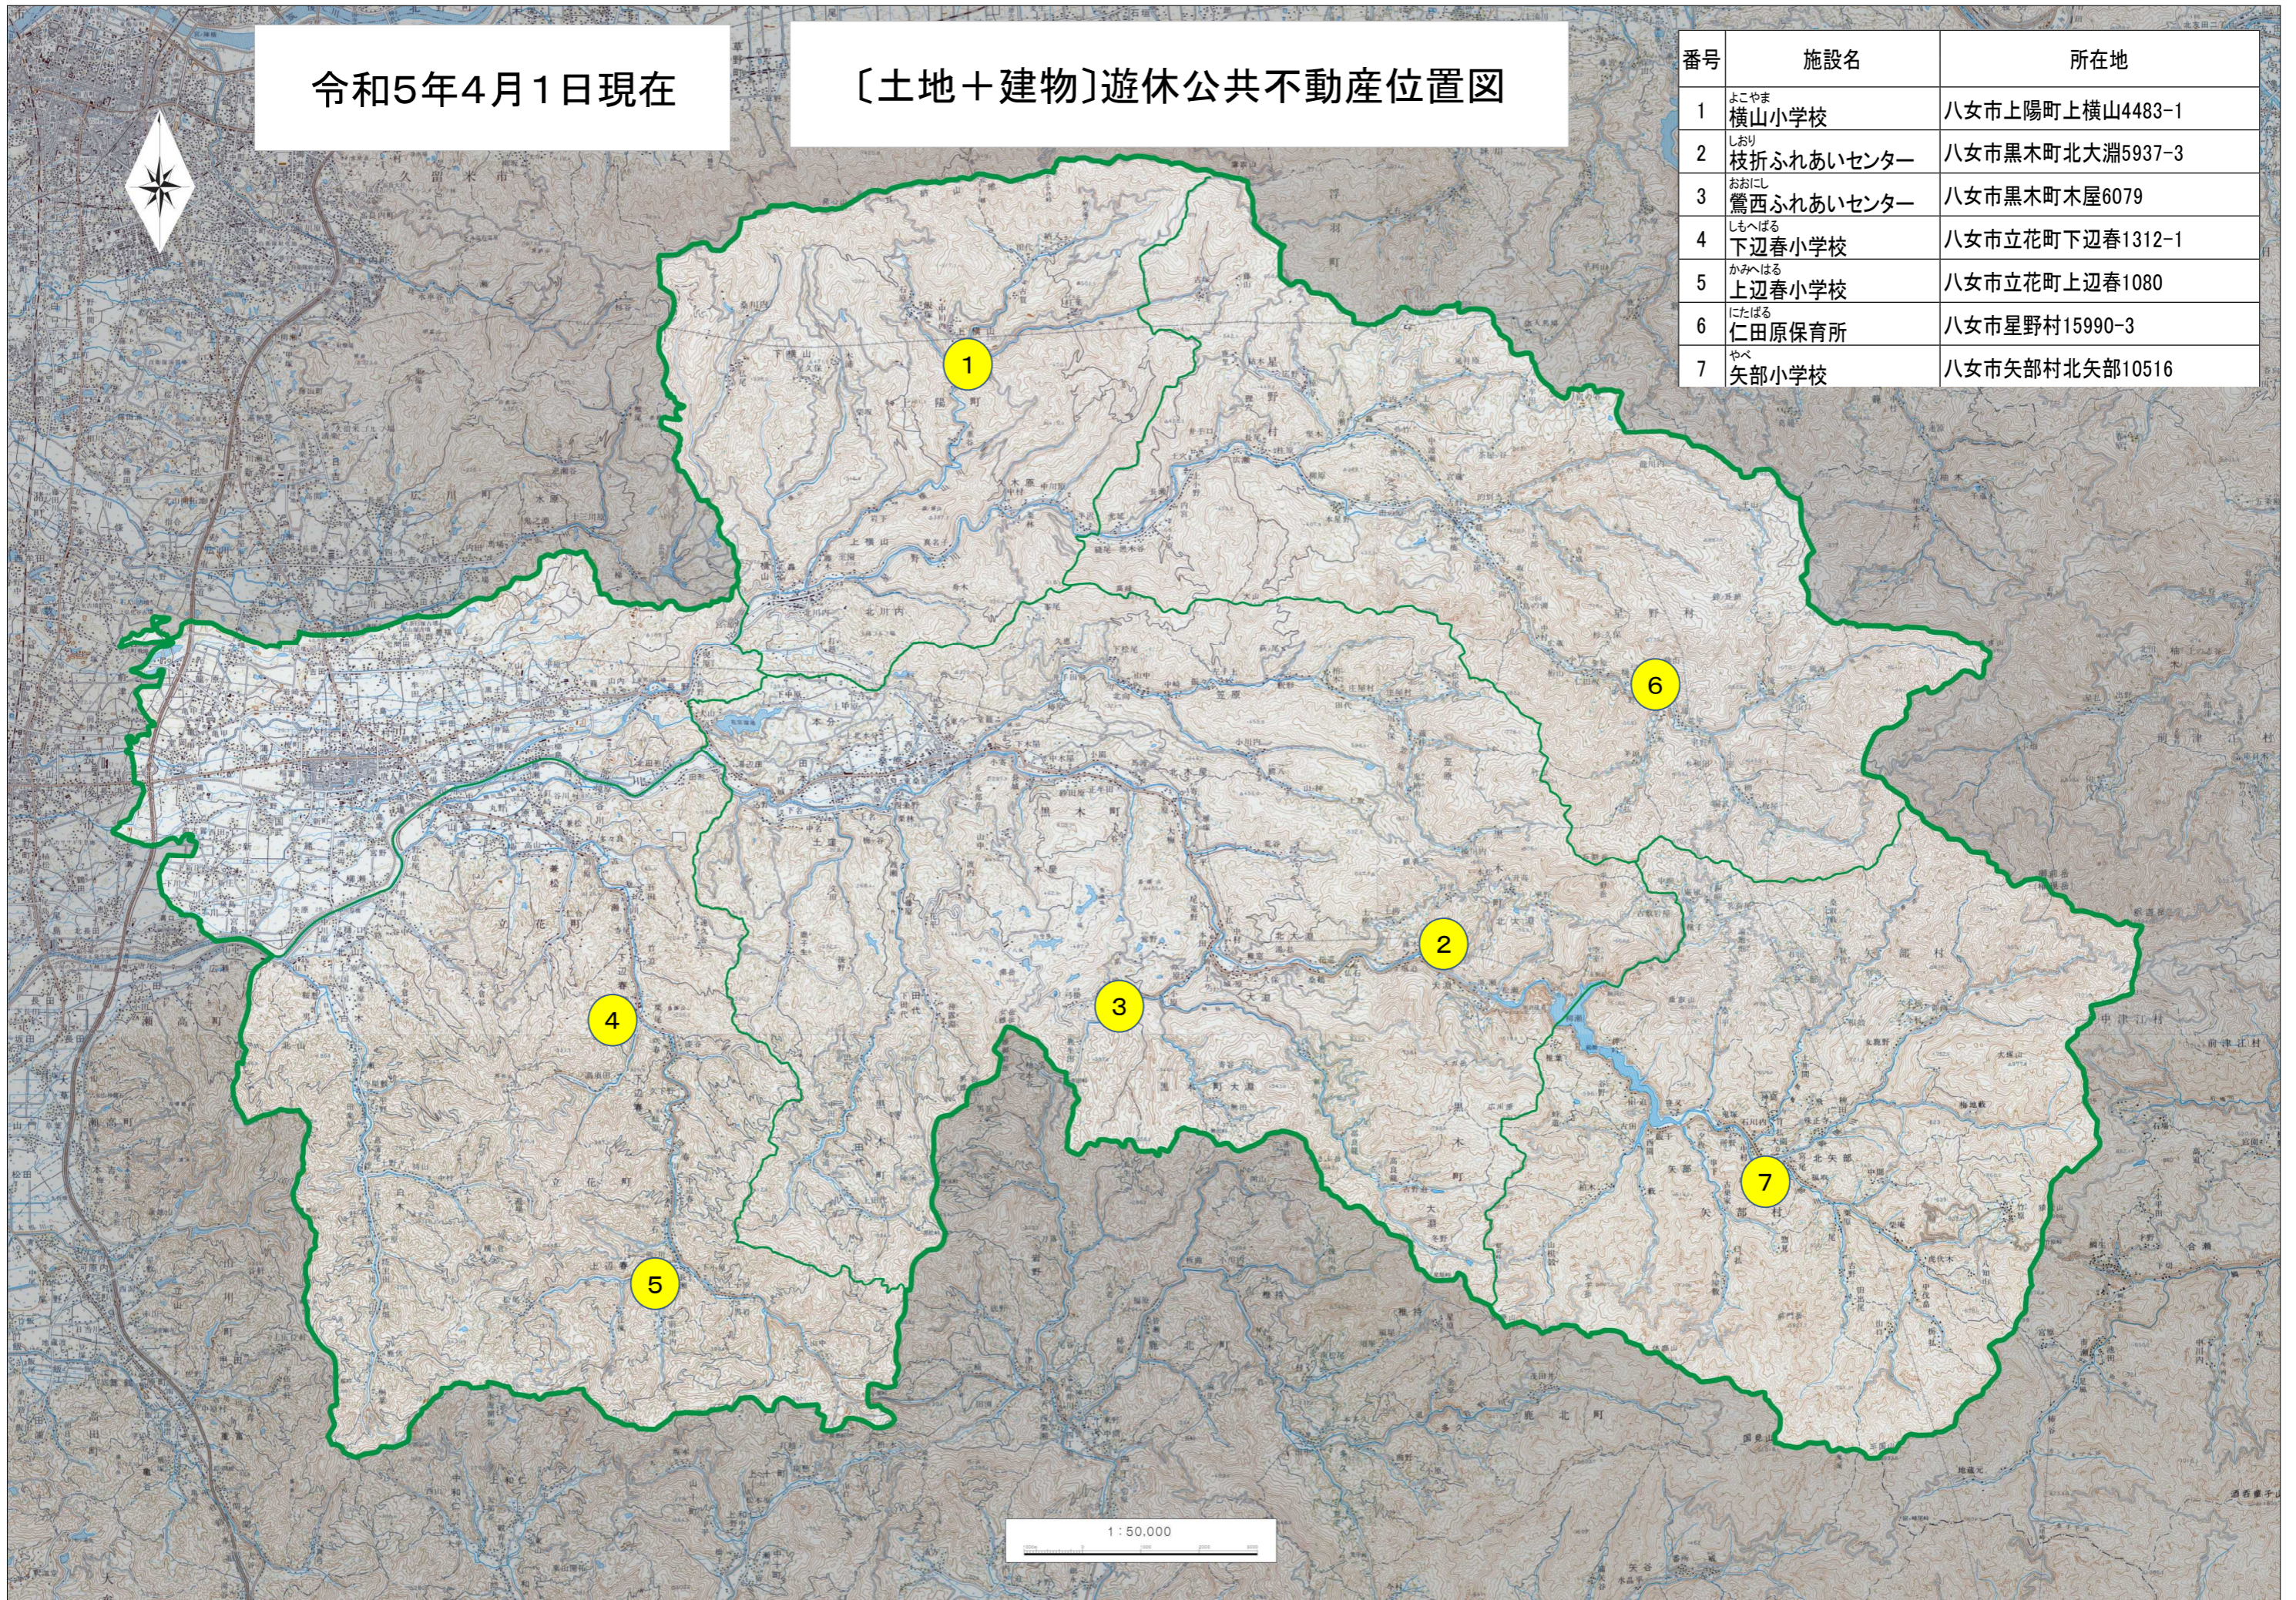

令和5年4月1日現在

〔土地＋建物〕遊休公共不動産位置図

番号	施設名	所在地
1	よこやま 横山小学校	八女市上陽町上横山4483-1
2	しおり 枝折ふれあいセンター	八女市黒木町北大淵5937-3
3	おおし 鷺西ふれあいセンター	八女市黒木町木屋6079
4	しもへばる 下辺春小学校	八女市立花町下辺春1312-1
5	かみへはる 上辺春小学校	八女市立花町上辺春1080
6	いたばる 仁田原保育所	八女市星野村15990-3
7	やべ 矢部小学校	八女市矢部村北矢部10516

1 : 50,000