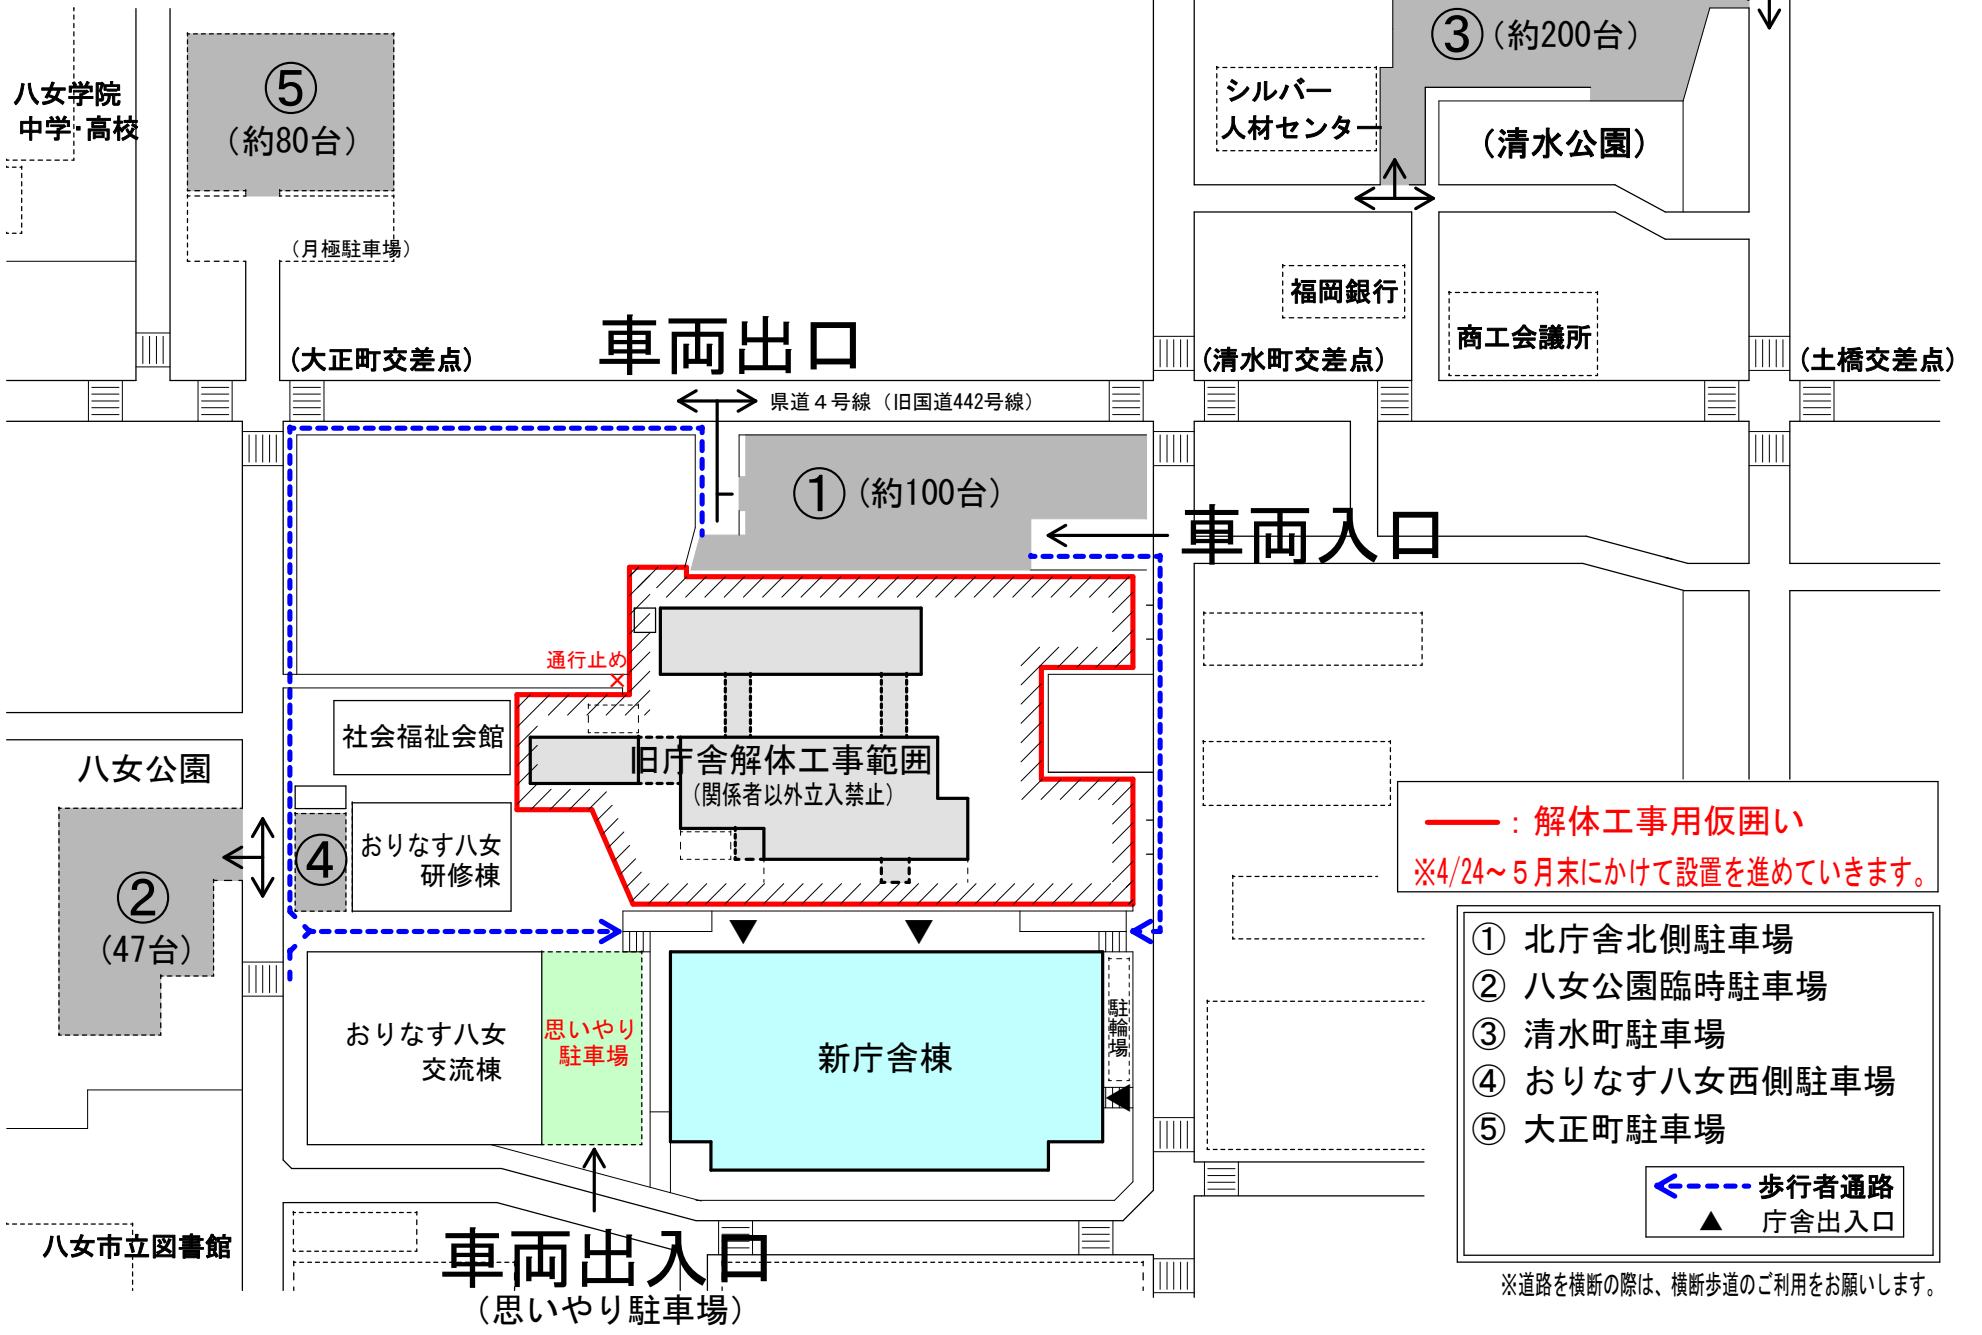

市役所・おりなす八女駐車場（5月7日～7月頃まで）

— : 解体工事用仮囲い
 ※4/24～5月末にかけて設置を進めていきます。

- ① 北庁舎北側駐車場
 - ② 八女公園臨時駐車場
 - ③ 清水町駐車場
 - ④ おりなす八女西側駐車場
 - ⑤ 大正町駐車場
- ← --- 歩行者通路
▲ 庁舎出入口

※道路を横断の際は、横断歩道のご利用をお願いします。