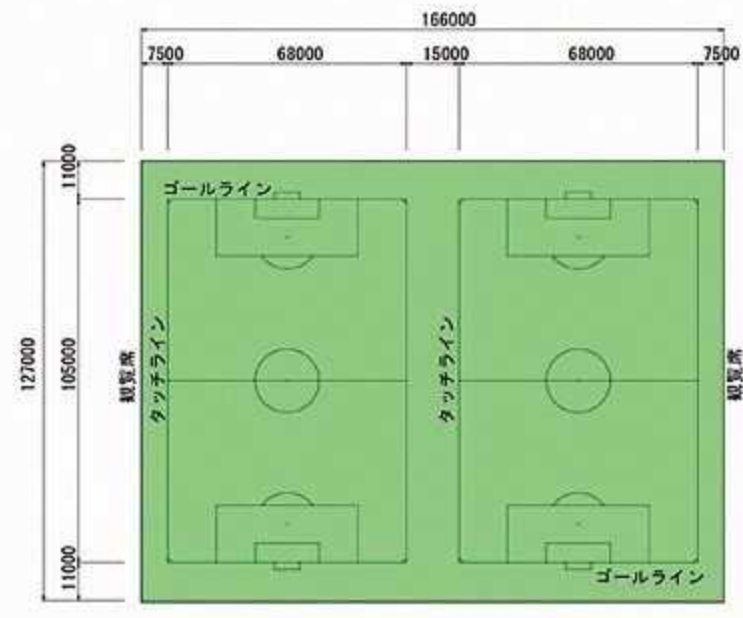

冬芝(ペレニアルライグラス)

ウィンターオーバーシーディング(W・O・S)は、夏芝を良好な状態で維持するとともに、1年間を通して緑の芝生、いわゆるスポーツターフとしての品質を保つ方法です。当施設はペレニアルライグラスの中でも特に優秀なものを育成テスト等を行い、その年に一番品質の良かったものを使用します。冬場でも緑の芝生で楽しくプレイできます。

Yame East Sports Park

■サッカーコート  
(公式規格サッカー  
フィールド2面)

■グラウンドゴルフ  
コートとして使用  
の場合  
4コース(32ホール)

利用時間

4月~9月	10月~3月
8:00~19:00	8:00~17:00

施設使用料

■サッカーコート1面(1コマ:1時間)あたりの使用料

八女市民	八女市民以外
¥2,000	¥3,000

※予約を取り消される場合:利用日の30日から8日前まで2割、2日前まで5割のキャンセル料が発生します。  
※芝生養生期間中は、ご利用できない場合があります。  
※グラウンドゴルフについては、芝の深さが調整できない場合があります。