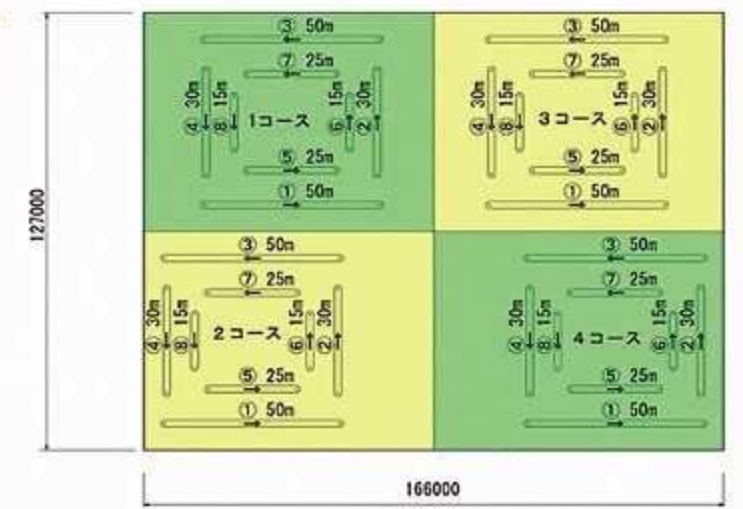

■グラウンドゴルフ
コートとして使用
の場合
4コース(32ホール)