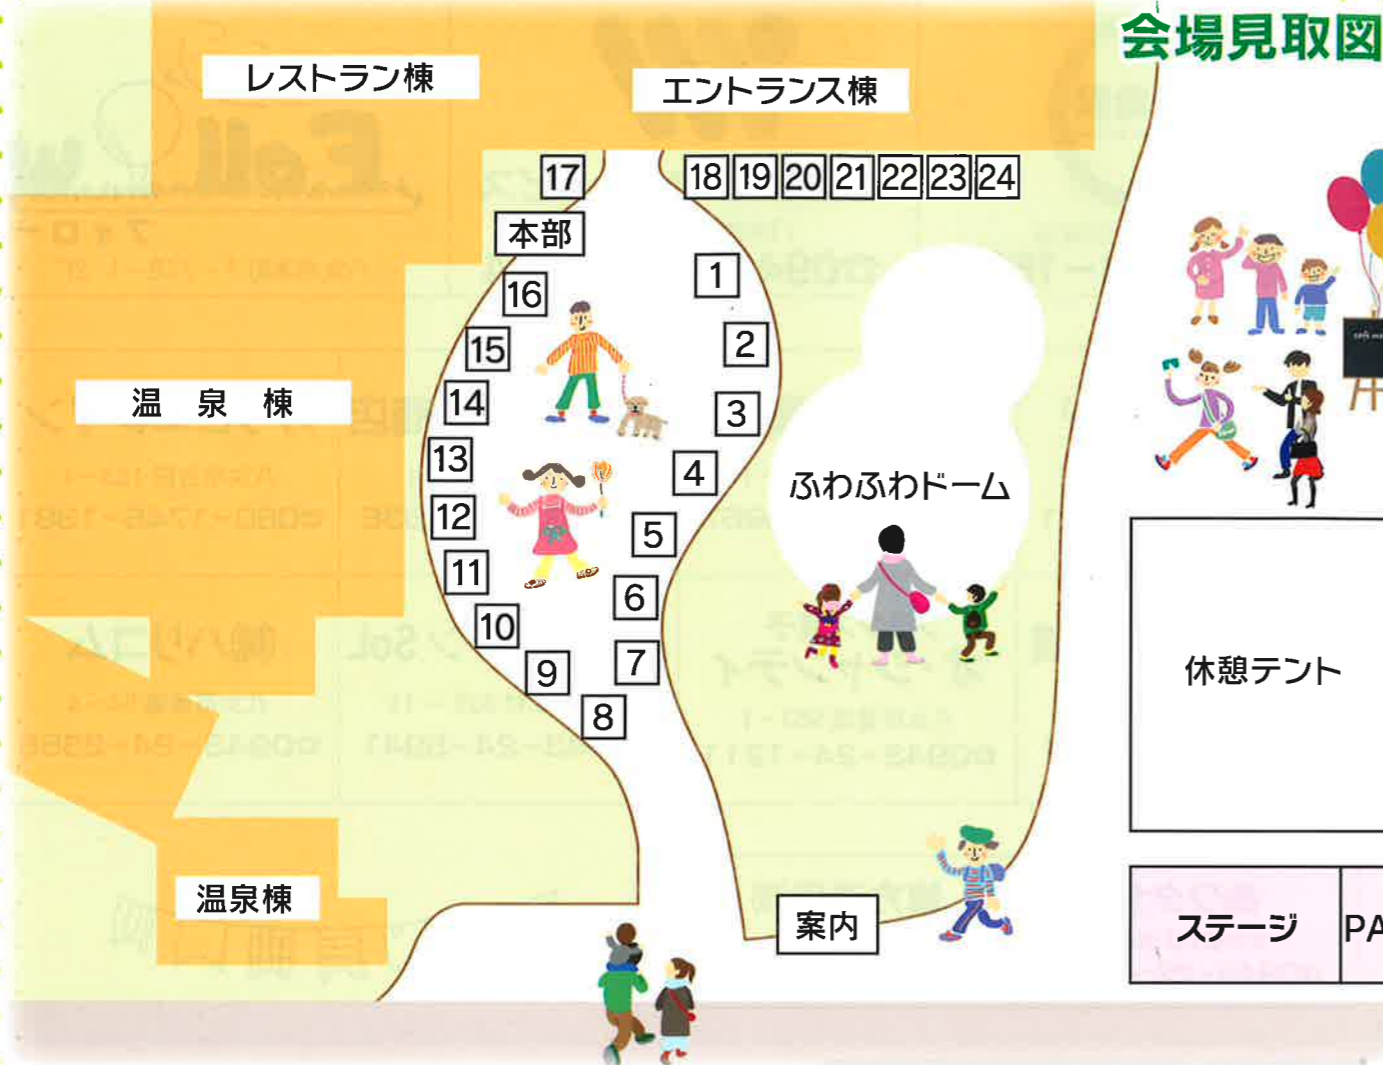

### 新茶一煎パックプレゼント

ご来場のみなさまに新茶の一煎パックをプレゼントいたします。旬の八女新茶をお持ち帰りください。

※無くなり次第終了いたします。

### 会場見取図