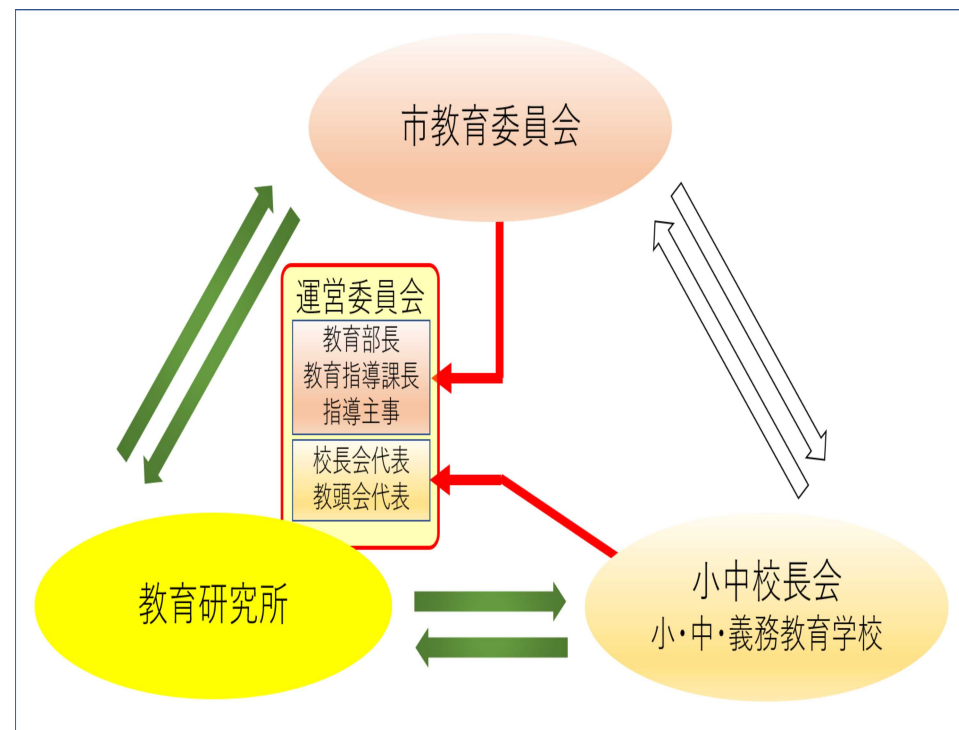

八女市教育研究所 運営組織

関係機関・組織との連携・協働

令和5年度

八女市教育研究所

要 覧

沿革

- 昭和63年 八女市教育研究所設置
- 平成元年 八女市教育研究所開所式
- 平成2年 福岡県教育研究所連盟に加盟
- 平成6年 創立5周年記念研修会(2月)
教育相談事業開始(12月)
- 平成7年 第25回福岡県教育研究所連盟
研究発表協議会(八女市開催)
- 平成10年 ISDN工事完了
- 平成11年 創立10周年記念講演会及び
10周年記念誌発刊
- 平成17年 ホームページ(HP)開設
- 平成20年 八女市教育研究所20周年記念事業
八女市教育研究所移設(上陽支所)
- 平成22年 八女郡教育研究所と合併
「八女市学校二学期制」導入のための調査研究
- 平成28年 研究所移設(勤労青少年ホーム内)
- 平成28年 研究協力員による「道徳プロジェクト」
- 令和4年 「八女ふる里学」「ICT機器活用」調査研究開始