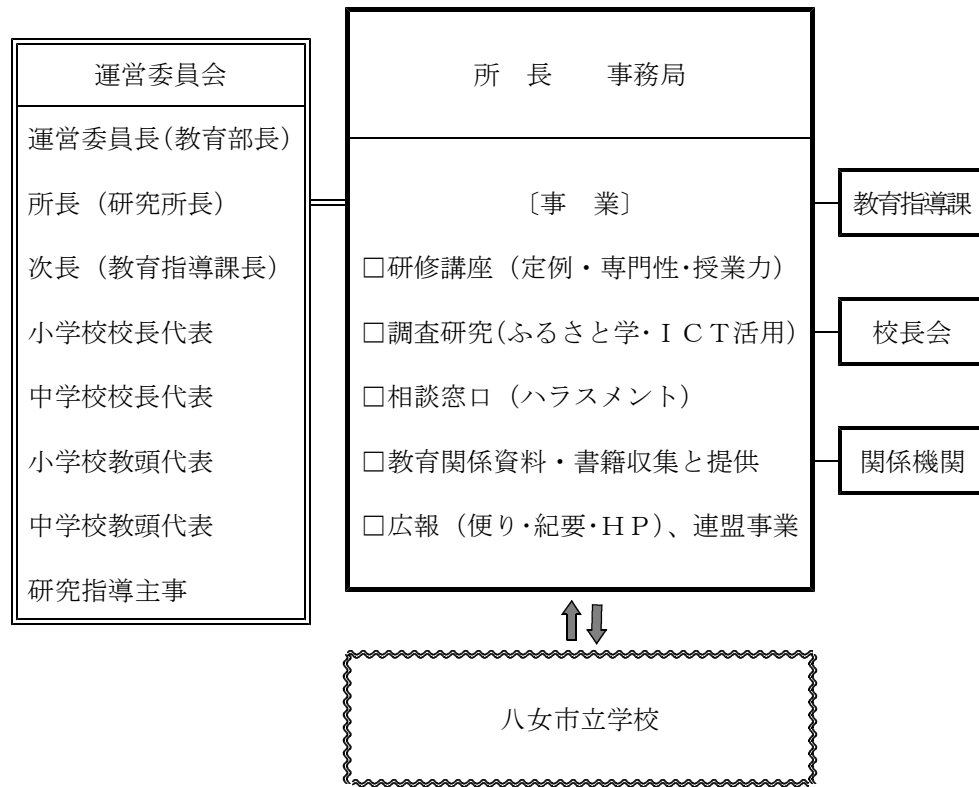

八女市教育研究所 運営組織

関係機関・組織との連携・協働

令和5年度

八女市教育研究所

要 覧

沿革

- 昭和63年 八女市教育研究所設置
- 平成元年 八女市教育研究所開所式
- 平成2年 福岡県教育研究所連盟に加盟
- 平成6年 創立5周年記念研修会(2月)
教育相談事業開始(12月)
- 平成7年 第25回福岡県教育研究所連盟
研究発表協議会(八女市開催)
- 平成10年 ISDN工事完了
- 平成11年 創立10周年記念講演会及び
10周年記念誌発刊
- 平成17年 ホームページ(HP)開設
- 平成20年 八女市教育研究所20周年記念事業
八女市教育研究所移設(上陽支所)
- 平成22年 八女郡教育研究所と合併
「八女市学校二学期制」導入のための調査研究
- 平成28年 研究所移設(勤労青少年ホーム内)
- 平成28年 研究協力員による「道徳プロジェクト」
- 令和4年 「八女ふる里学」「ICT機器活用」調査研究開始