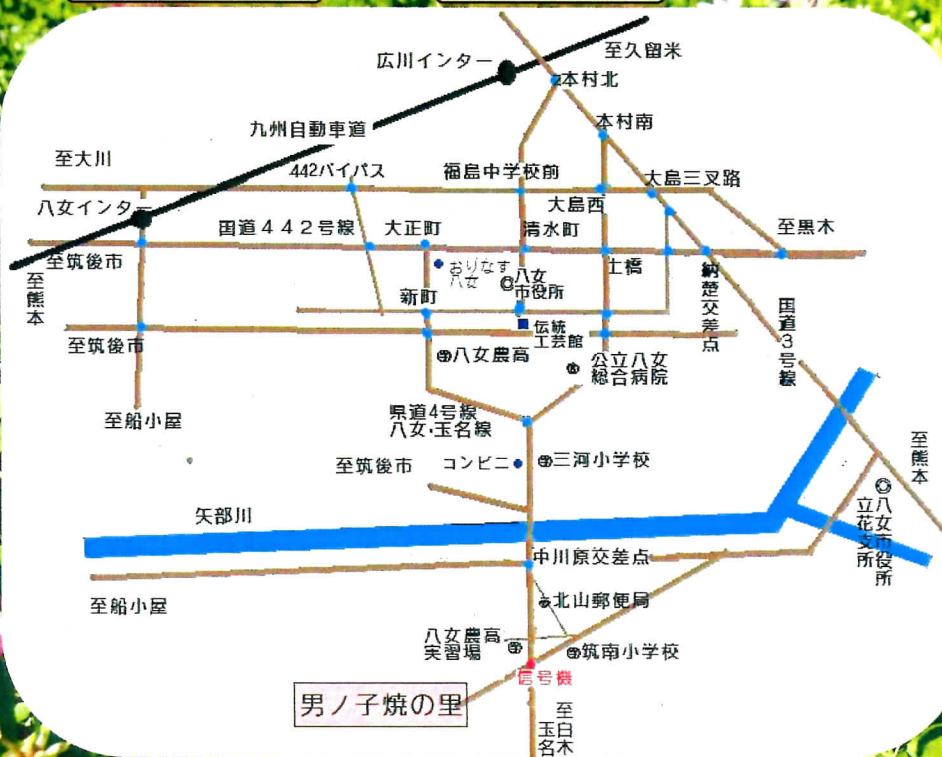

拓 の こ やき

男ノ子焼の里 れんげ祭り

とき:4月23日(土)・24日(日)

ところ:八女市立花町北山男ノ子焼の里

時間:10時~16時

主なイベント

- ・登り窯開き
- ・焼き物展示即売
- ・もちつき大会
- ・特産品販売
- ・写真コンテスト
- ・おいしい郷土料理

23日(土) 10時

<開会行事>

<アトラクション>

- ・太鼓の演奏
- ・保育園児の歌や踊り
- ・その他

男ノ子焼の里

問い合わせ れんげ祭り実行委員会 TEL.090-4519-0064(近見)