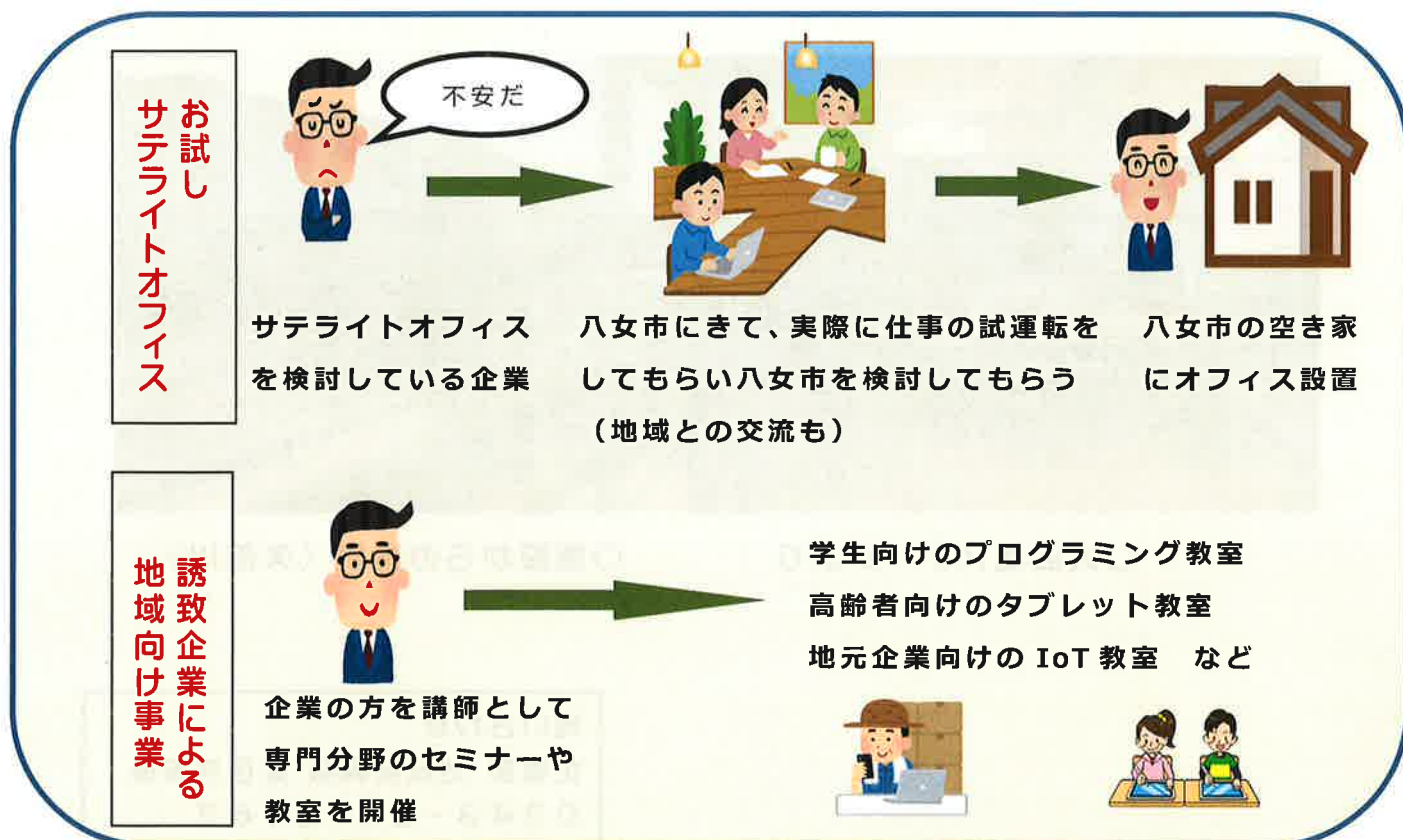

地域しごとづくり拠点施設「南仙荘」の設置について

八女市では、本年度よりサテライトオフィスの誘致に取り組みます。

サテライトオフィスの誘致により、以下のような効果を生み出し、地域活性化や地域課題解消を図っていきます。

- ・ IT関連企業等の誘致による新たな仕事づくり
- ・ 誘致企業と受け入れ地域との交流
- ・ オフィスや従業員の居住に空き家を活用
- ・ 若者を中心とした社員、その家族の移住 など

事業の推進にあたり、お試しサテライトオフィス機能や地域交流拠点の機能を有する「地域しごとづくり拠点施設（愛称：南仙荘）」を設置し、平成31年4月より運用を開始しました。

（専用ホームページ：<https://nansenso.com>）

■所在地：八女市黒木町（別紙のとおり）

■施設の特徴：元料亭あとを改修し、窓の外には清流矢部川の景色が広がります。また、床材やテーブルは八女産材の活用しています。

○大広間入口から