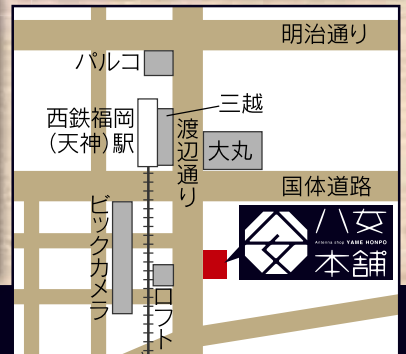

勢揃い!!!

八女本舗に来んの!
八女自慢の逸品が天神に

NEPO
渡辺通り

毎日届く

新鮮野菜の
販売!!

※野菜は時期によって変わります。

八女

Antenna shop YAME HONPO

本舗

Antenna shop YAME HONPO

八女本舗

福岡市中央区渡辺通5丁目23番8号
サンライトビル1F
TEL092-725-0161
FAX092-725-0162
店休日:水曜日(祝日の場合は翌平日)

地下鉄天神南駅より徒歩2分
西鉄福岡駅(南口)より徒歩3分