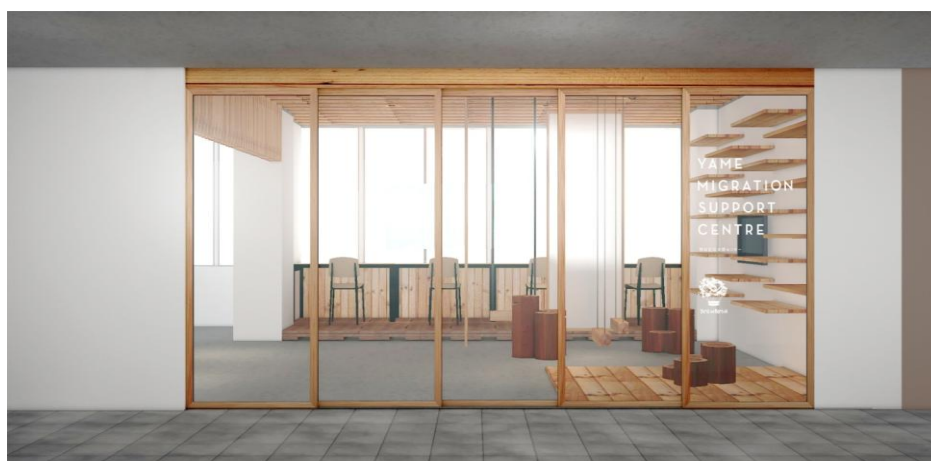

移住・定住相談コーナーの新設について

八女市（企画振興部地域振興課）では、市役所内（南庁舎2F 地域振興課事務室内）に移住・定住支援センターの相談・案内コーナーを新設し、平成29年4月3日より運用を開始しました。

この施設は、専属スタッフを配置し市内への移住希望者の相談や問い合わせに応じるほか、住宅や移住支援策などの地域情報を提供して、市内への移住・定住の促進を図ります。

また、施設の内装や家具は八女産の材を利用しており、加工から施工に至るまでローカルメイドにこだわるなど、別途林業の振興を目的として展開している「福岡の森八女の木プロジェクト」の一環として整備したものです。

将来的には、当該コーナーに使用した内装や家具などを、室内の木質化パッケージ商品として販売する構想があり、関連商品のショールーム機能も兼ねています。

施設の概要

- 施 工 福岡の森八女の木実行委員会  
（構成）福岡県八女森林組合  
八女木材協同組合  
八女福島まちなみ保存会  
（株）トビムシ（オブザーバー）
- デザイン・設計 太刀川瑛弼（NOSIGNER(株)）
- 面 積 33㎡
- 総事業費 8,311,000円
- 財 源 地方創生加速化交付金
- 使用木材料 4.4㎡

### 【新プロダクトイメージ】

以下のプロダクトは、今回オフィスの木質化に伴い制作したものであり、鉄筋コンクリートで建築されたオフィスに温かみを出す商品として、福岡都市圏にパッケージとして販売予定。(今後、価格設定予定)