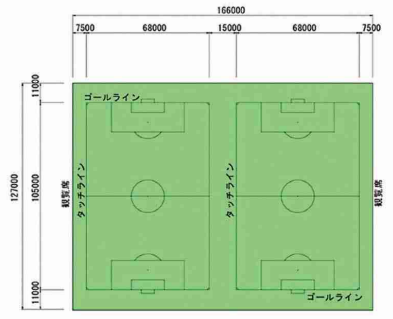

冬芝(ペレニアルライグラス)

ウィンターオーバーシーディング(W・O・S)は、夏芝を良好な状態で維持するとともに、1年間を通して緑の芝生、いわゆるスポーツターフとしての品質を保つ方法です。当施設はペレニアルライグラスの中でも特に優秀なものを育成テスト等を行い、その年に一番品質の良かったものを使用します。冬場でも緑の芝生で楽しくプレイできます。

Yame East Sports Park

スポーツ振興くじ助成事業

■サッカーコート
(公式規格サッカー
フィールド2面)

■グラウンドゴルフ
コートとして使用
の場合
4コース(32ホール)

利用時間

4月~9月	10月~3月
8:00~19:00	8:00~17:00

施設使用料

■サッカーコート1面(1コマ:1時間)あたりの使用料

八女市民	八女市民以外
¥1,050	¥1,575

※予約を取り消される場合:利用日の30日から8日前まで2割、2日前まで5割のキャンセル料が発生します。
 ※芝生養生期間中は、ご利用できない場合があります。
 ※グラウンドゴルフについては、芝の深さが調整できない場合があります。