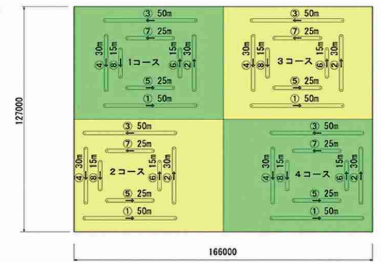

■サッカーコート
(公式規格サッカー
フィールド2面)

■グラウンドゴルフ
コートとして使用
の場合
4コース(32ホール)

利用時間

4月~9月	10月~3月
8:00~19:00	8:00~17:00

施設使用料

■サッカーコート1面(1コマ:1時間)あたりの使用料

八女市民	八女市民以外
¥1,050	¥1,575

※予約を取り消される場合:利用日の30日から8日前まで2割、2日前まで5割のキャンセル料が発生します。
 ※芝生養生期間中は、ご利用できない場合があります。
 ※グラウンドゴルフについては、芝の深さが調整できない場合があります。