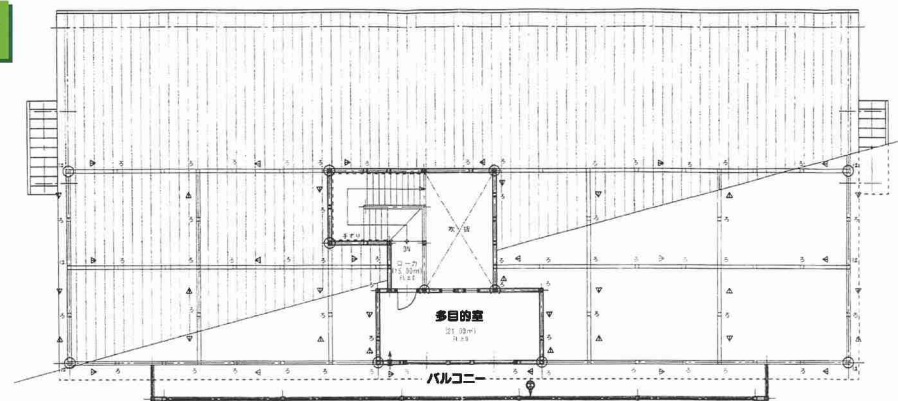

八女東部スポーツ公園に クラブハウスオープン 大会・合宿でのご利用お待ちしております。

建物全景

ドレッシングルーム

シャワー室

建物2階から

1F

2F

■ 八女東部スポーツ公園クラブハウス使用料

区分		1時間当りの基本額	1日貸切料金	1棟貸切料金
ドレッシングルーム南	A室	¥400	¥2,000	¥15,000 (※シャワー室使用料を含む。)
	B室	¥400	¥2,000	
ドレッシングルーム北	C室	¥400	¥2,000	
	D室	¥400	¥2,000	
大会運営室		¥200	¥1,000	
審判室		¥200	¥1,000	
多目的室		¥200	¥1,000	

■ 備考

1. 利用時間が1時間未満のときは、1時間とみなす。
2. 利用時間には、準備及び後片付けに要する時間を含むものとする。
3. 八女市民以外の者が利用する場合の使用料は、区分ごとに定める使用料に50パーセントの割合を乗じて得た額を加算する。
4. シャワー室を使用する場合は、ドレッシングルーム各室の使用料に2,000円を加算する。(1棟貸切りの場合を除く。)
5. 冷暖房使用料は、1時間当たり100円とする。
6. 使用料には、消費税及び地方消費税を含む。
7. シャワー室にはアメニティ(シャンプー・石鹸等)はありませんので各自ご用意ください。
8. 予約取り消される場合は、サッカーコートと同様にキャンセル料が発生します。