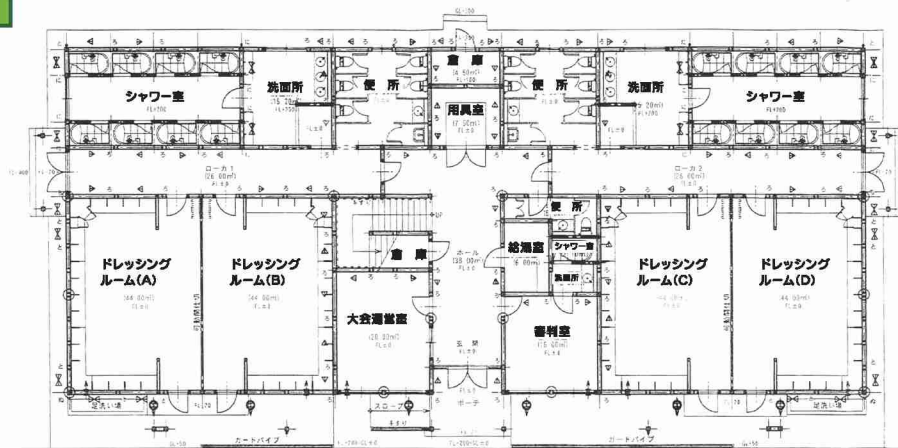

八女東部スポーツ公園に クラブハウスオープン 大会・合宿でのご利用お待ちしております。

建物全景

ドレッシングルーム

シャワー室

建物2階から

1F

2F

■ 八女東部スポーツ公園クラブハウス使用料

区分		1時間当りの基本額	1日貸切料金	1棟貸切料金
ドレッシングルーム南	A室	¥400	¥2,000	¥15,000 (※シャワー室使用料を含む。)
	B室	¥400	¥2,000	
ドレッシングルーム北	C室	¥400	¥2,000	
	D室	¥400	¥2,000	
大会運営室		¥200	¥1,000	
審判室		¥200	¥1,000	
多目的室		¥200	¥1,000	

■ 備考

1. 利用時間が1時間未満のときは、1時間とみなす。
2. 利用時間には、準備及び後片付けに要する時間を含むものとする。
3. 八女市民以外の者が利用する場合の使用料は、区分ごとに定める使用料に50パーセントの割合を乗じて得た額を加算する。
4. シャワー室を使用する場合は、ドレッシングルーム各室の使用料に2,000円を加算する。(1棟貸切りの場合を除く。)
5. 冷暖房使用料は、1時間当たり100円とする。
6. 使用料には、消費税及び地方消費税を含む。
7. シャワー室にはアメニティ(シャンプー・石鹸等)はありませんので各自ご用意ください。
8. 予約取り消される場合は、サッカーコートと同様にキャンセル料が発生します。