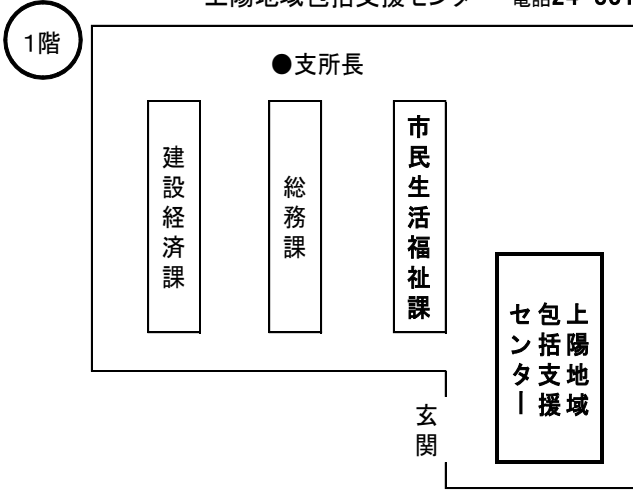

上陽支所

市民生活福祉課 電話54-2218
上陽地域包括支援センター 電話24-8315

立花支所

市民生活福祉課 電話23-4933
立花地域包括支援センター 電話24-8922

黒木支所

市民生活福祉課 電話42-1114
黒木地域包括支援センター 電話42-1119

矢部支所

市民生活福祉課 電話47-3111
矢部地域包括支援センター 電話24-9011